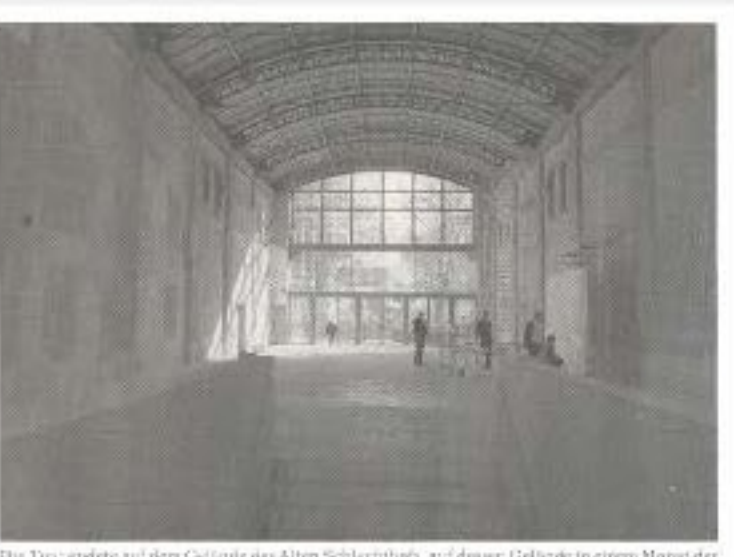

markthalle, wohnbebauung
architekt: allmann, sattler, wappner
bauherr: k. lainer