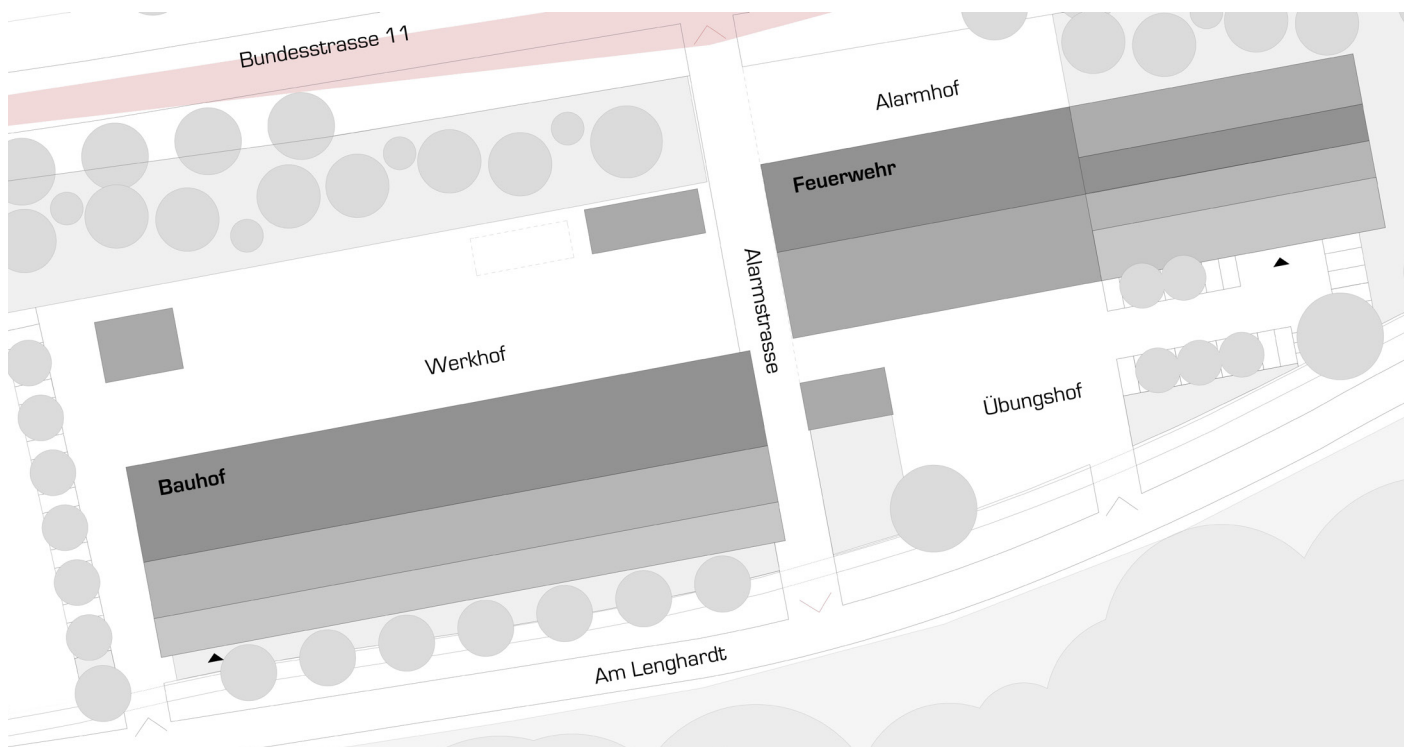

Offener einphasiger Realisierungswettbewerb
„Neubau eines Feuerwehrgerätehauses und eines Bauhofes mit Außenanlagen“,
Gemeinde Eching

2. Rundgang

123502

1066

Architekt / Landschaftsarchitekt

Bachmann Architekten

Roland Bachmann
Uhlandstraße 20
90408 Nürnberg

Lorenz Landschaftsarchitekten Stadtplaner

Bernard Lorenz
Am Messehaus 2
90489 Nürnberg

Mitarbeit

Paul Trize
Constantin Harlik