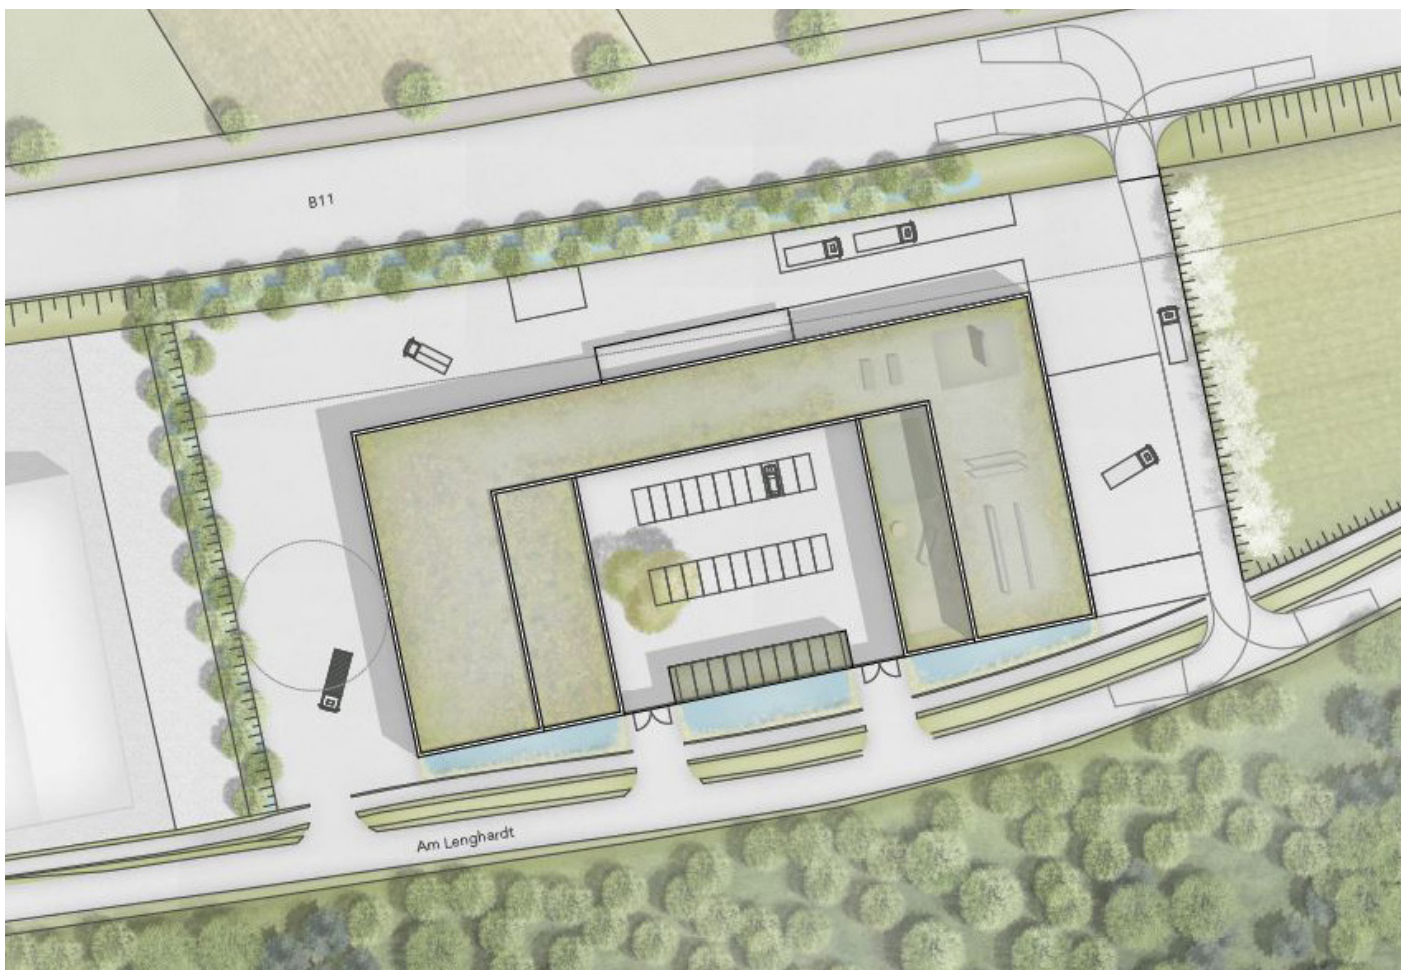

Offener einphasiger Realisierungswettbewerb
„Neubau eines Feuerwehrgerätehauses und eines Bauhofes mit Außenanlagen“,
Gemeinde Eching

2. Rundgang

222591

1012

Architekt / Landschaftsarchitekt

BUEROBB

Jakob Bickel