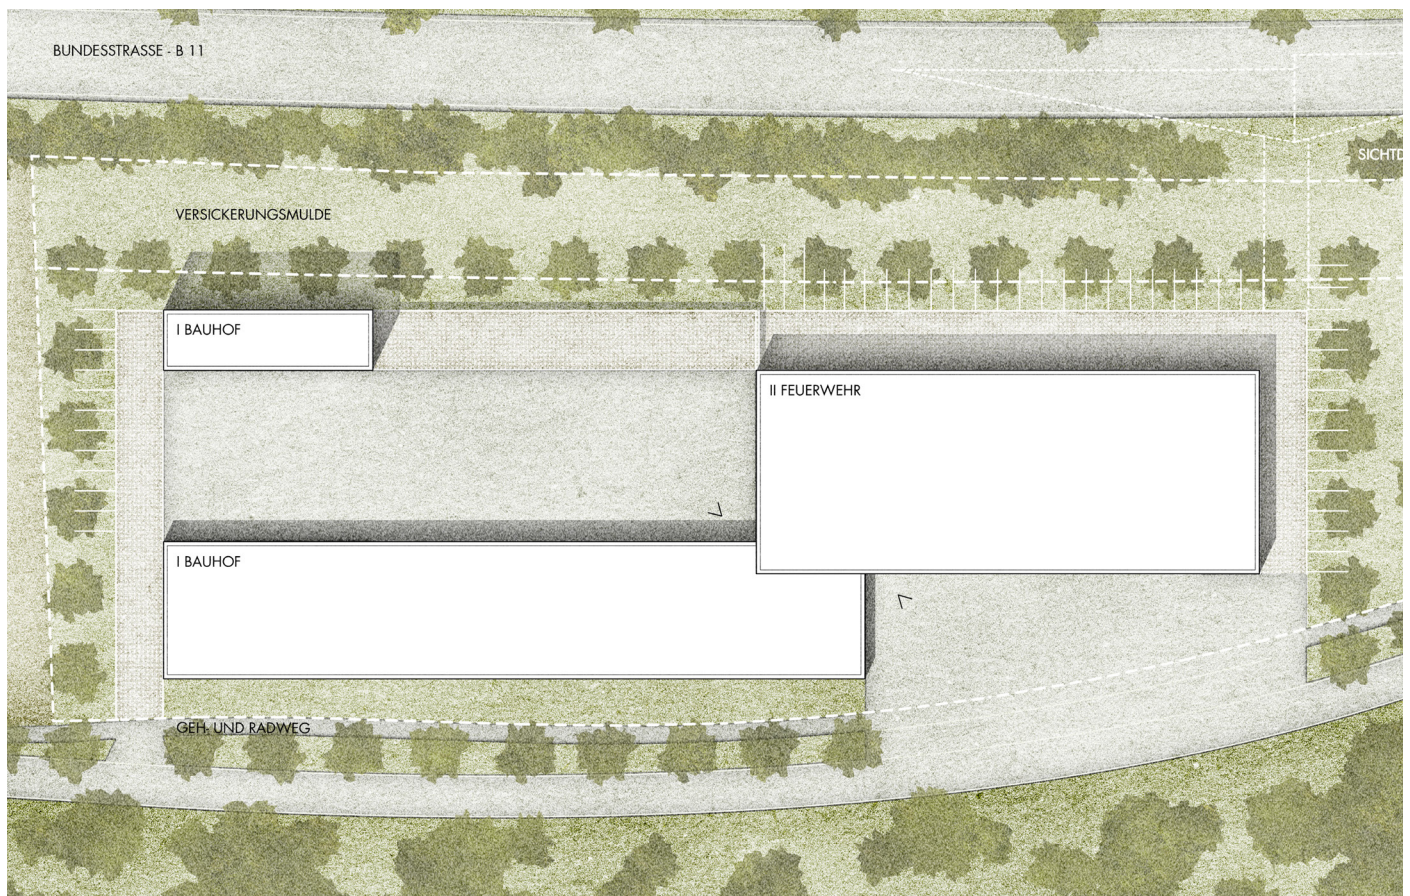

Offener einphasiger Realisierungswettbewerb
„Neubau eines Feuerwehrgerätehauses und eines Bauhofes mit Außenanlagen“,
Gemeinde Eching

1. Rundgang

100770

1064

Architekt / Landschaftsarchitekt

Diezinger Architekten GmbH

Andreas Weingut

Alte Manggasse 1

93047 Regensburg

**Architekturbüro Huber Architekten-Stadtplaner-
Landschaftsarchitekten Partnerschaft mbB**

Felix Huber

Ertingerweg 11

87435 Kempten