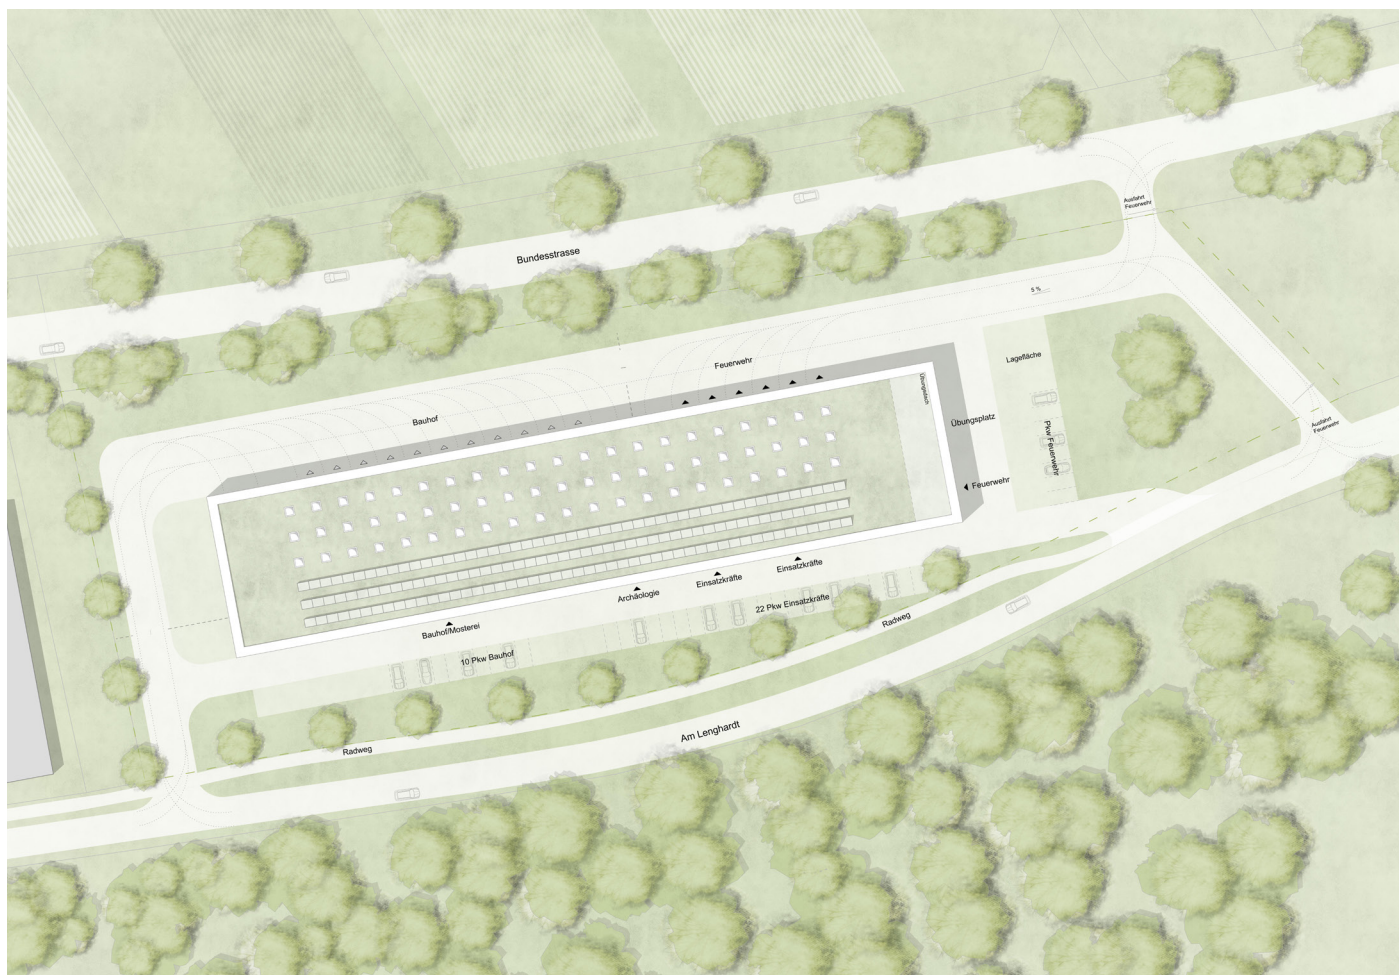

Michael Bertsch

Rotebühlstraße 59a

70178 Stuttgart

Landschaftsarchitekturbüro Saur

Klaus Saur

Bergstraße 6

88512 Mengen

Offener einphasiger Realisierungswettbewerb
„Neubau eines Feuerwehrgerätehauses und eines Bauhofes mit Außenanlagen“,
Gemeinde Eching