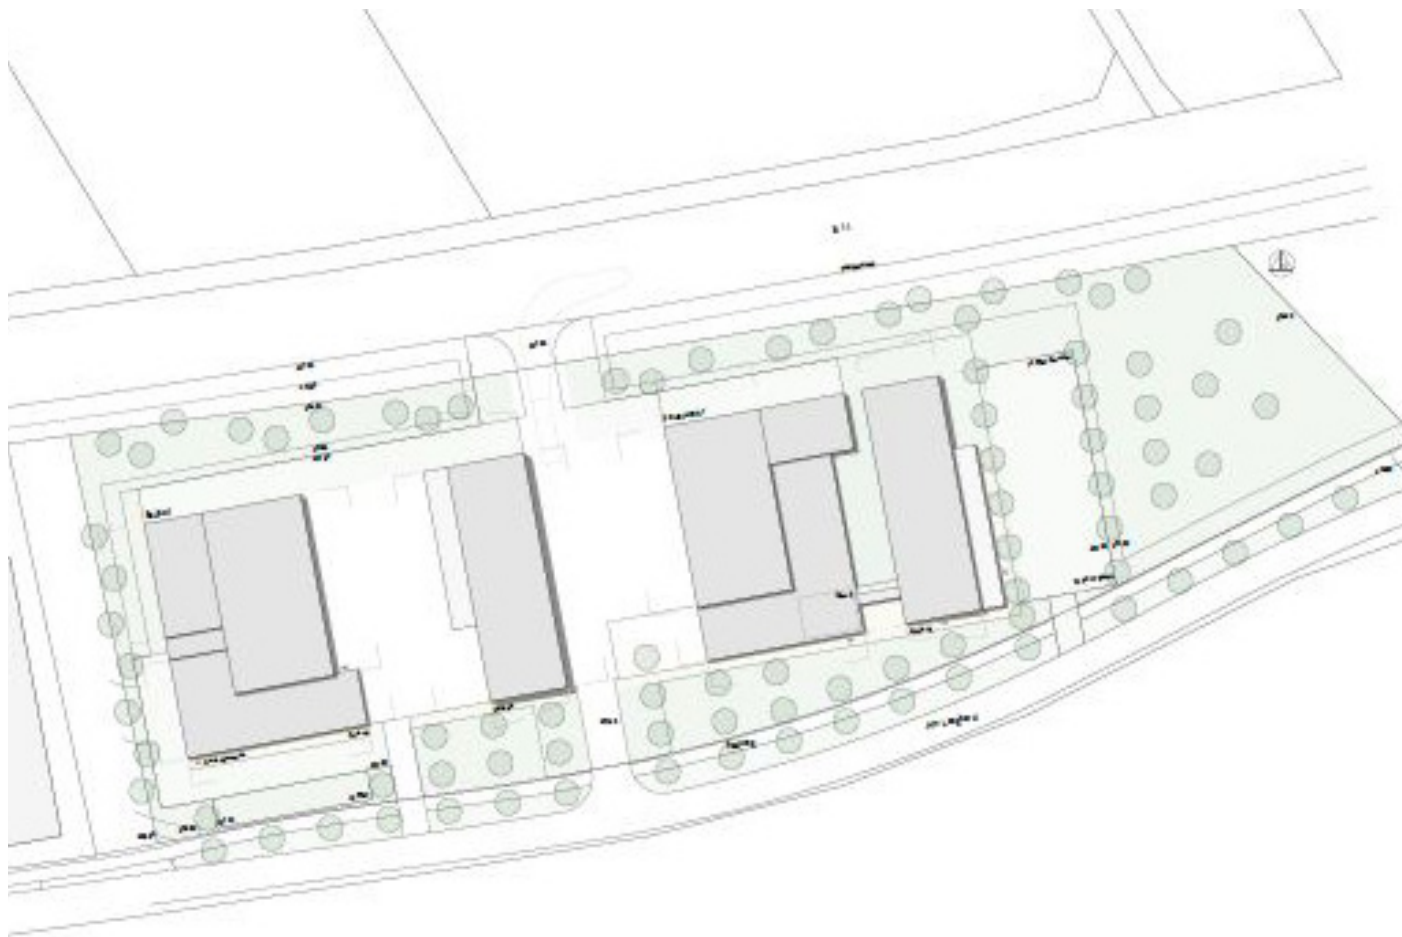

Offener einphasiger Realisierungswettbewerb
„Neubau eines Feuerwehrgerätehauses und eines Bauhofes mit Außenanlagen“,
Gemeinde Eching

1. Rundgang

321608

1036

Architekt / Landschaftsarchitekt

Beatrix Gruber

Zenettistr. 17

80337 München

Doris Gruber-Reif

Rachelstr. 21 b

94315 Straubing