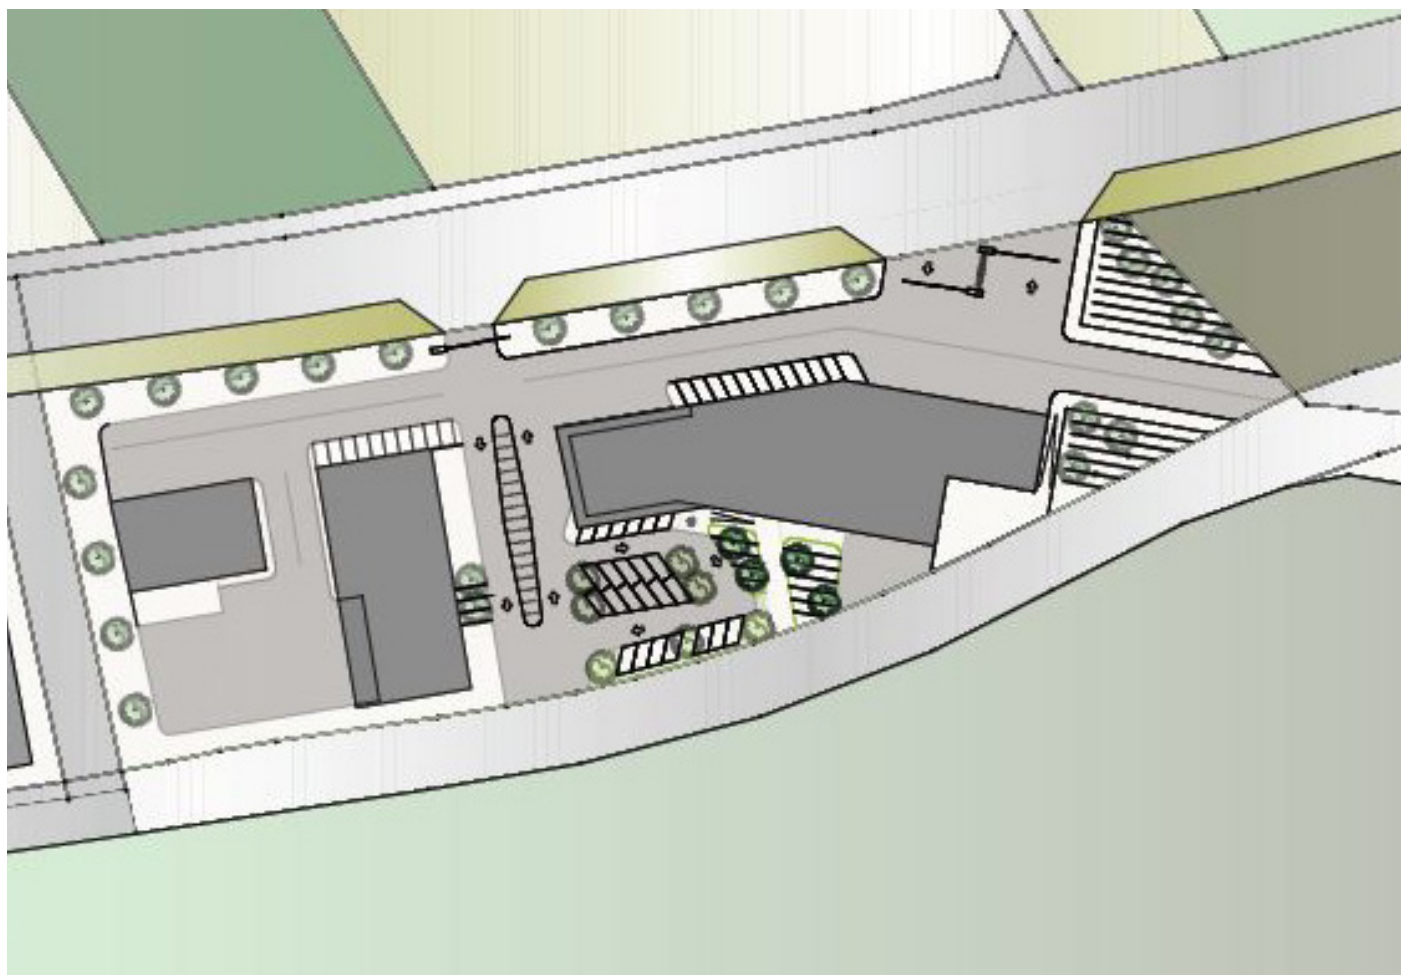

Architekt / Landschaftsarchitekt

Ramona Distler

Hahnstr. 50

70199 Stuttgart

1. Rundgang

311216

1050

Architekt / Landschaftsarchitekt