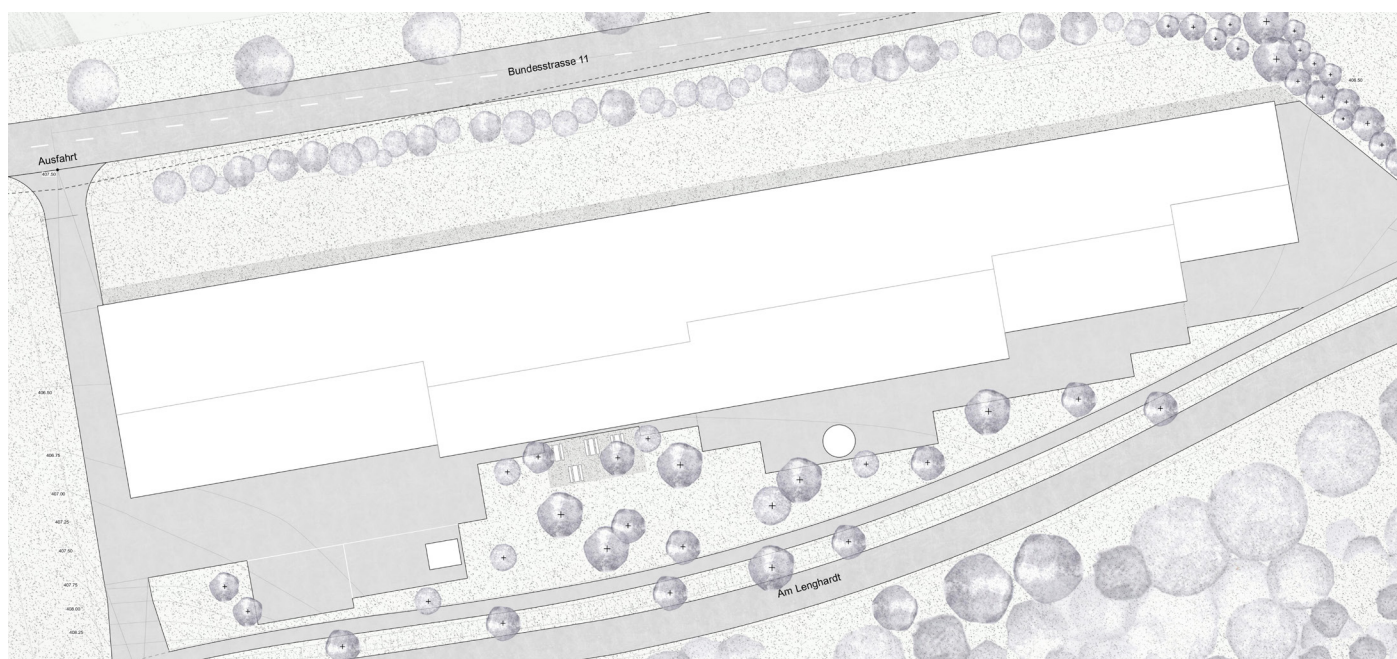

Offener einphasiger Realisierungswettbewerb
„Neubau eines Feuerwehrgerätehauses und eines Bauhofes mit Außenanlagen“,
Gemeinde Eching

2. Rundgang

999777

1061

Architekt / Landschaftsarchitekt

Less Plus

Philipp Valente Gouveia Pais
Lübecker Straße 32
44135 Dortmund

Maximilian Hartinger

Zollstraße 2b
80335 München

Ludivine Gragy

Leinestraße 11
12049 Berlin

Fachplaner

Peter Haimerl.Architektur

Peter Haimerl
Lothringer Straße 13
81667 München

VIR.works

Benedikt Göbel
Niklas Fuchte
Lübecker Straße 32
44135 Dortmund