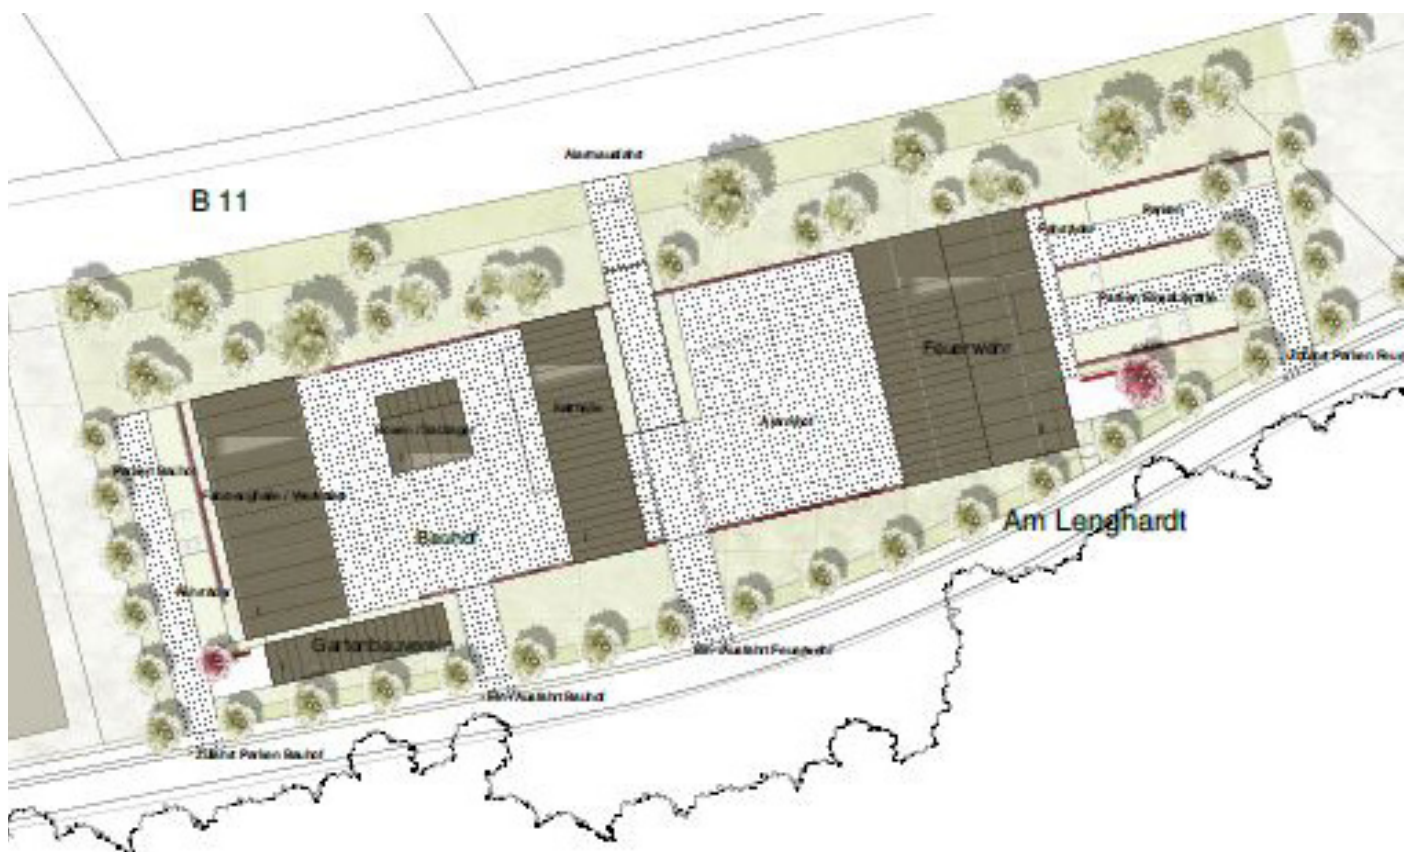

ah Landschaftsarchitekten

Kerstin Anderson

Rieckestr. 24

70190 Stuttgart

Offener einphasiger Realisierungswettbewerb
„Neubau eines Feuerwehrgerätehauses und eines Bauhofes mit Außenanlagen“,
Gemeinde Eching