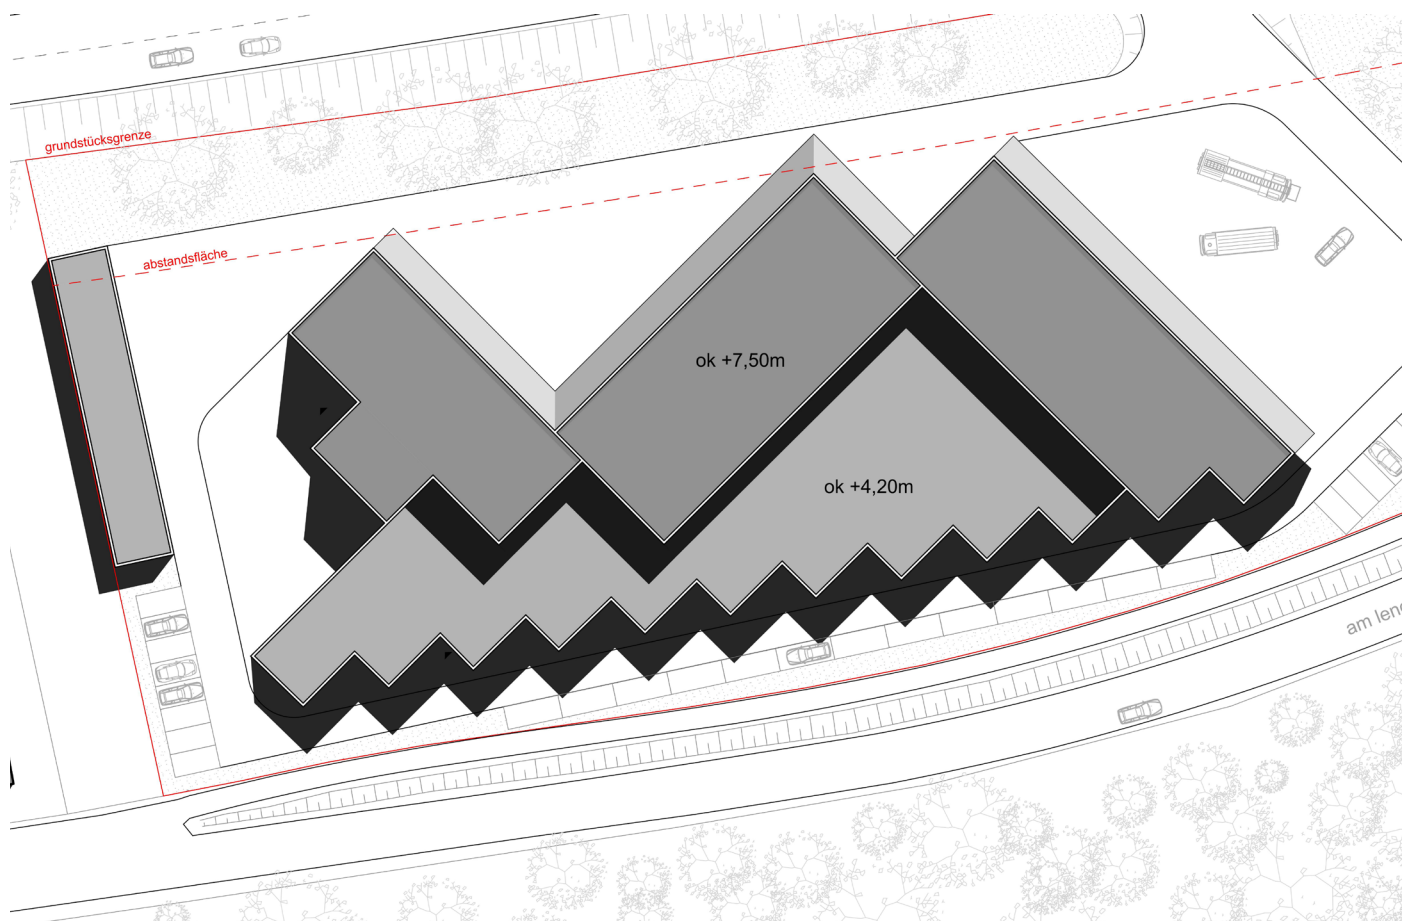

Mitarbeit

Robert Haranza

Hilfskräfte

Philipp Hammesfahr

Offener einphasiger Realisierungswettbewerb
„Neubau eines Feuerwehrgerätehauses und eines Bauhofes mit Außenanlagen“,
Gemeinde Eching

1. Rundgang

240883