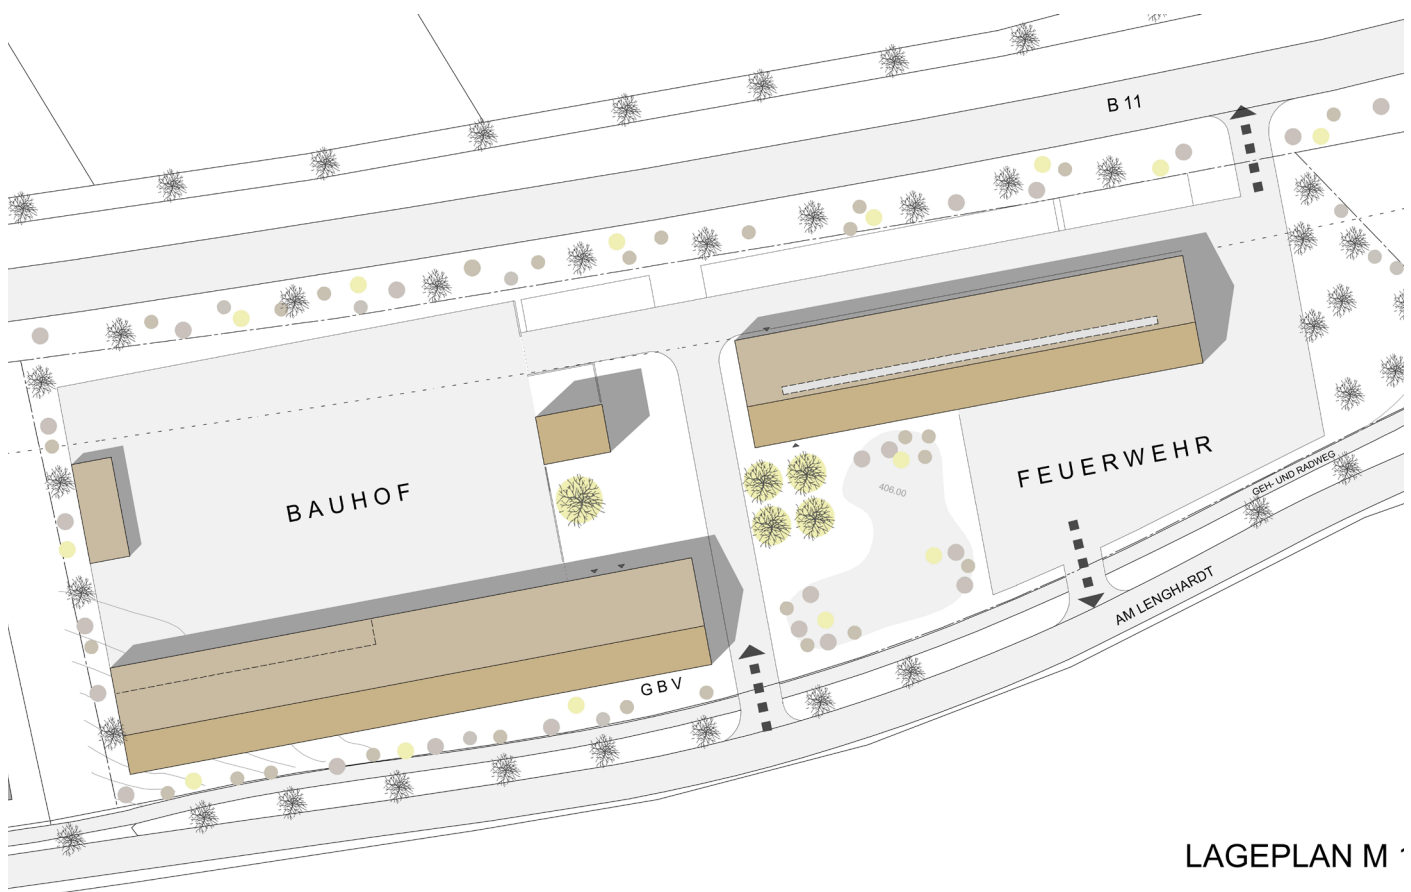

Offener einphasiger Realisierungswettbewerb
„Neubau eines Feuerwehrgerätehauses und eines Bauhofes mit Außenanlagen“,
Gemeinde Eching

Engere Wahl

130108

1078

Architekt / Landschaftsarchitekt

Architekturbüro Mack

Helmut Mack

Fr.-List-Straße 25

70736 Feubach

Planungsgruppe Stahlecker

Hannes Stahlecker

Felerseeplatz 3

70176 Stuttgart

LAGEPLAN M