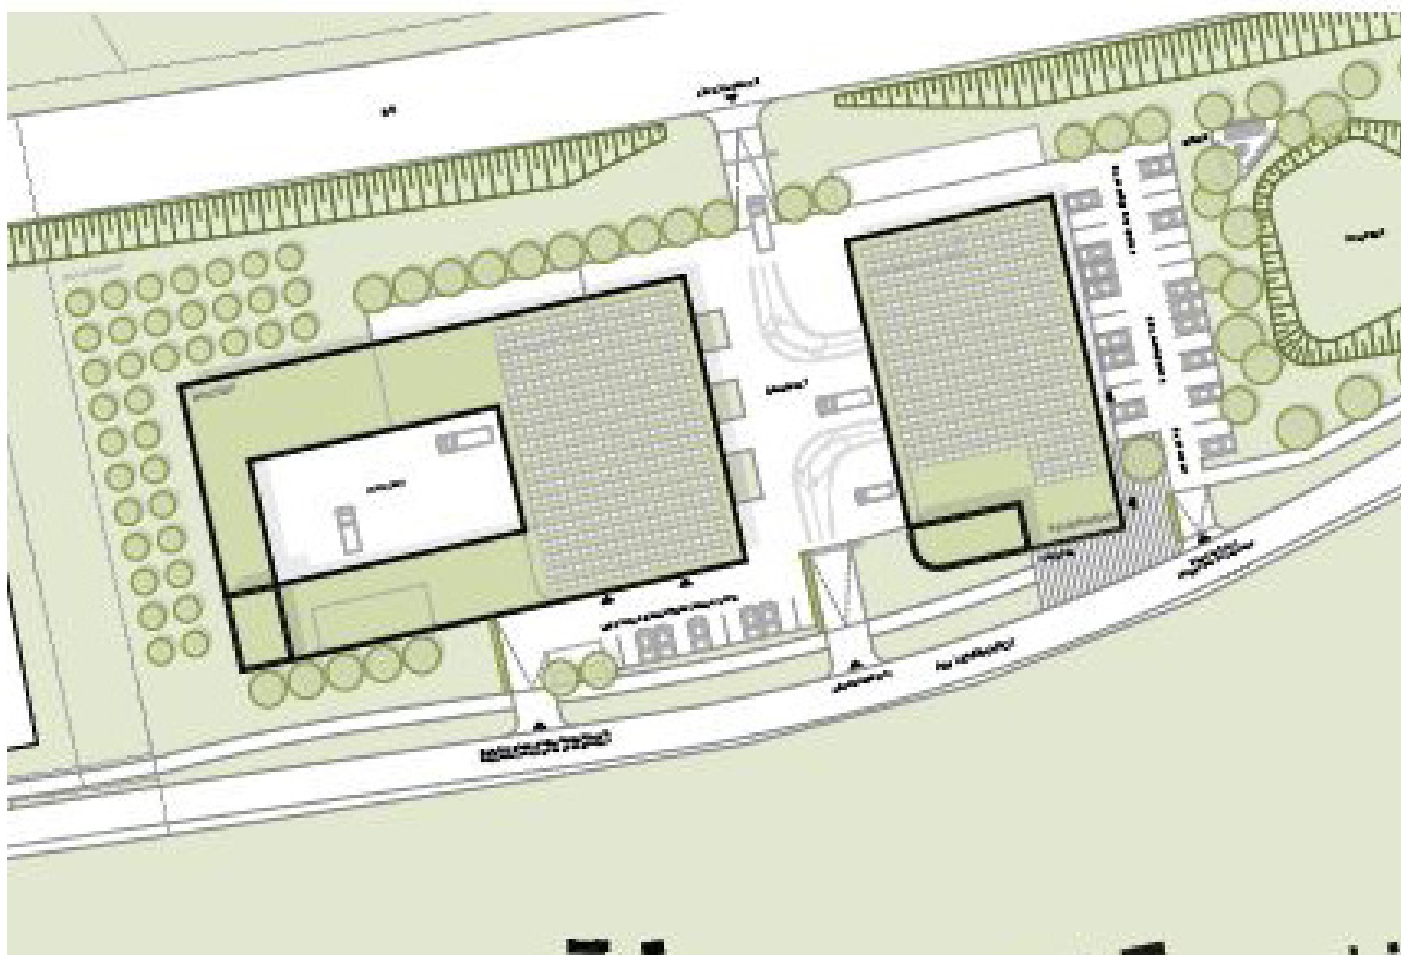

Wiederkehr Landschaftsarchitekten

Klaus Wiederkehr

Steinengrabenstraße 14

72622 Nürtingen

Mitarbeit

Florian Matthies

Offener einphasiger Realisierungswettbewerb
„Neubau eines Feuerwehrgerätehauses und eines Bauhofes mit Außenanlagen“,
Gemeinde Eching