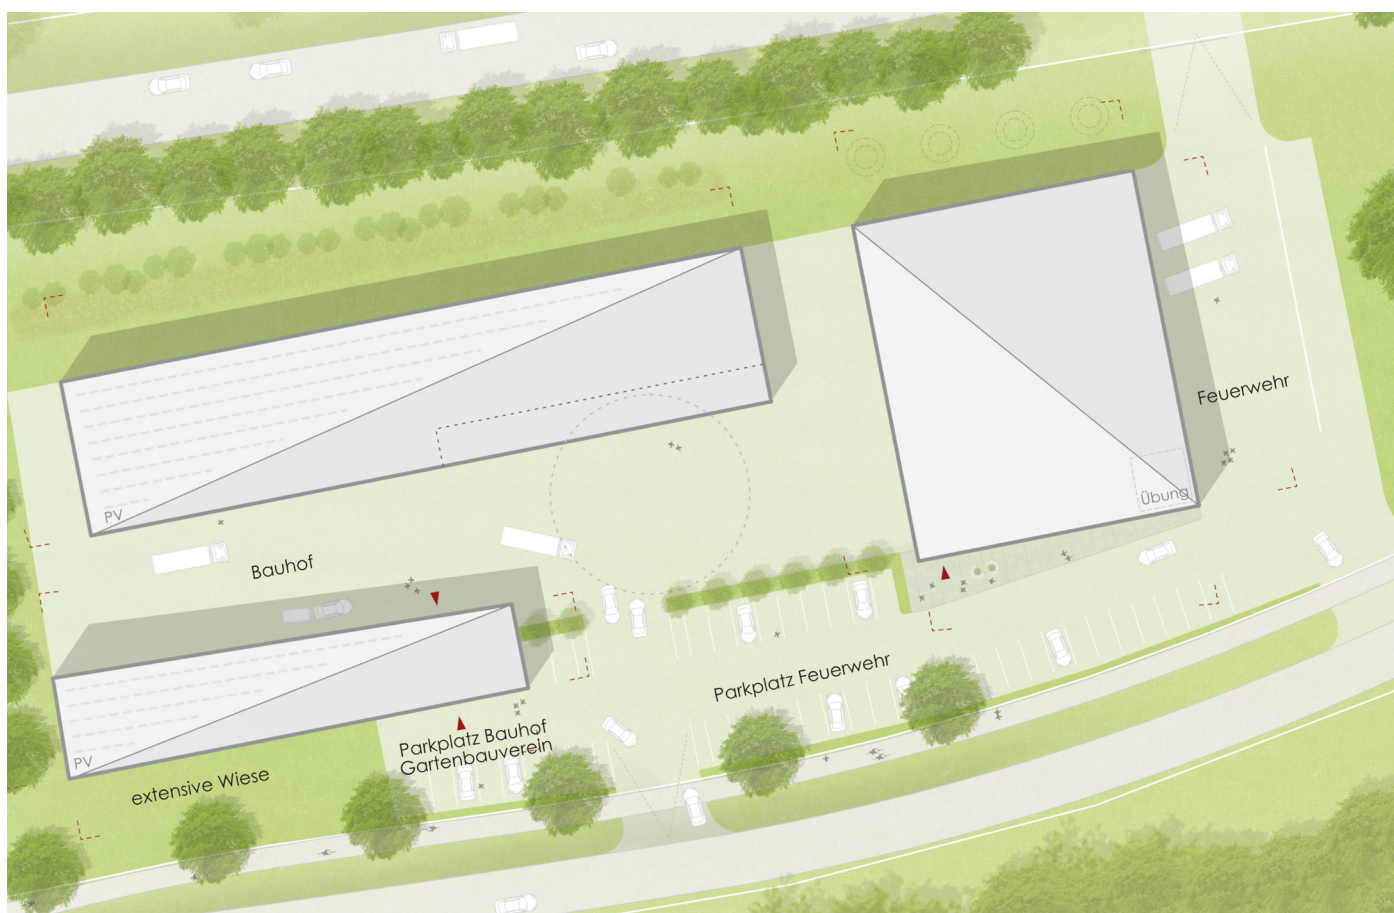

Offener einphasiger Realisierungswettbewerb
„Neubau eines Feuerwehrgerätehauses und eines Bauhofes mit Außenanlagen“,
Gemeinde Eching

1. Rundgang

778083

1046

Architekt / Landschaftsarchitekt

SWR Architekten

Klaus Stumpf

Bahnhofstr. 17

86150 Augsburg

mne Landschaftsarchitekten

Moritz Eschenlohr

Philippine-Welser-Str. 17

86150 Augsburg

Mitarbeit

Oliver Wolfinger

Wolfgang Ried