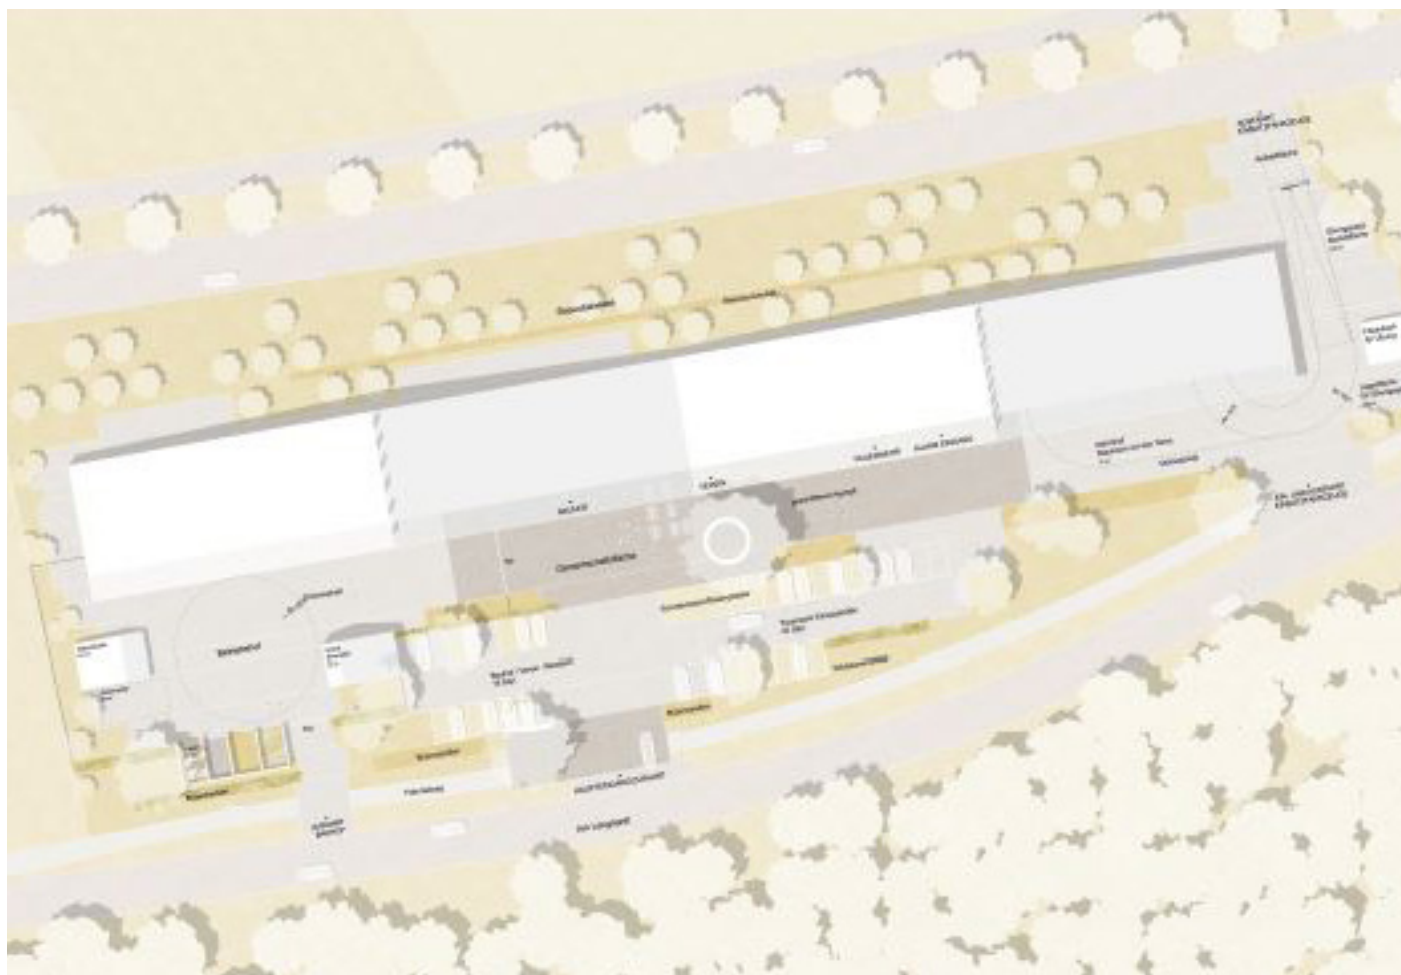

Offener einphasiger Realisierungswettbewerb
„Neubau eines Feuerwehrgerätehauses und eines Bauhofes mit Außenanlagen“,
Gemeinde Eching

2. Rundgang

150331

1043

Architekt / Landschaftsarchitekt

VOIR Architektur