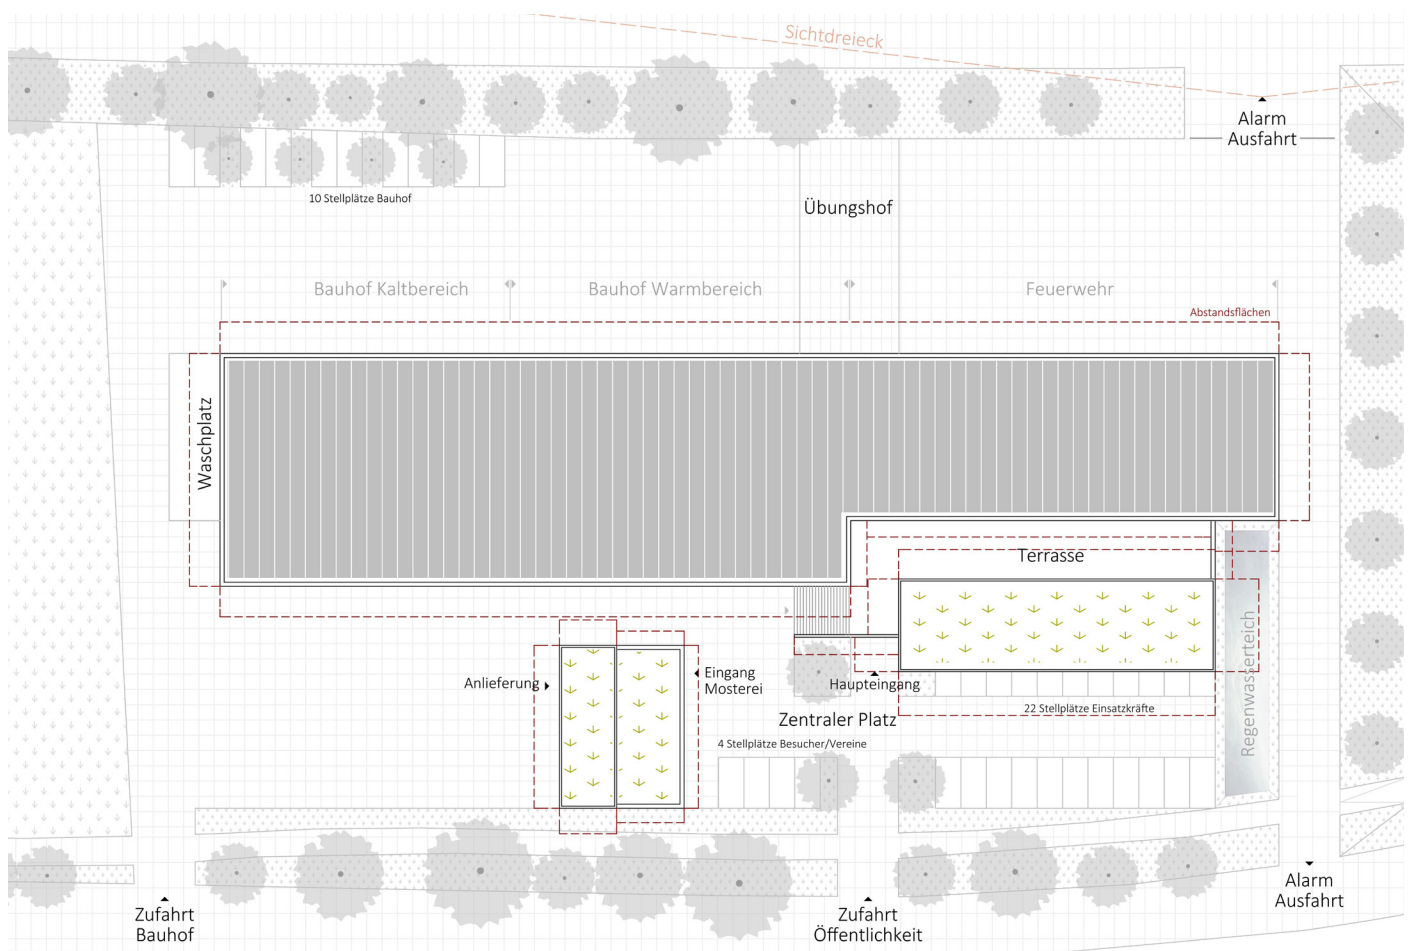

1. Rundgang

040804

1004

Architekt / Landschaftsarchitekt
achatz kolb architekten PartGmbB

Achim Achatz
Rielasingerstr. 21
78224 Singen

Gnädiger Landschaftsarchitekten

Thomas Gnädiger
Trottengasse 7
78224 Singen

Mitarbeit

Daniel Achatz
Michael Kolb