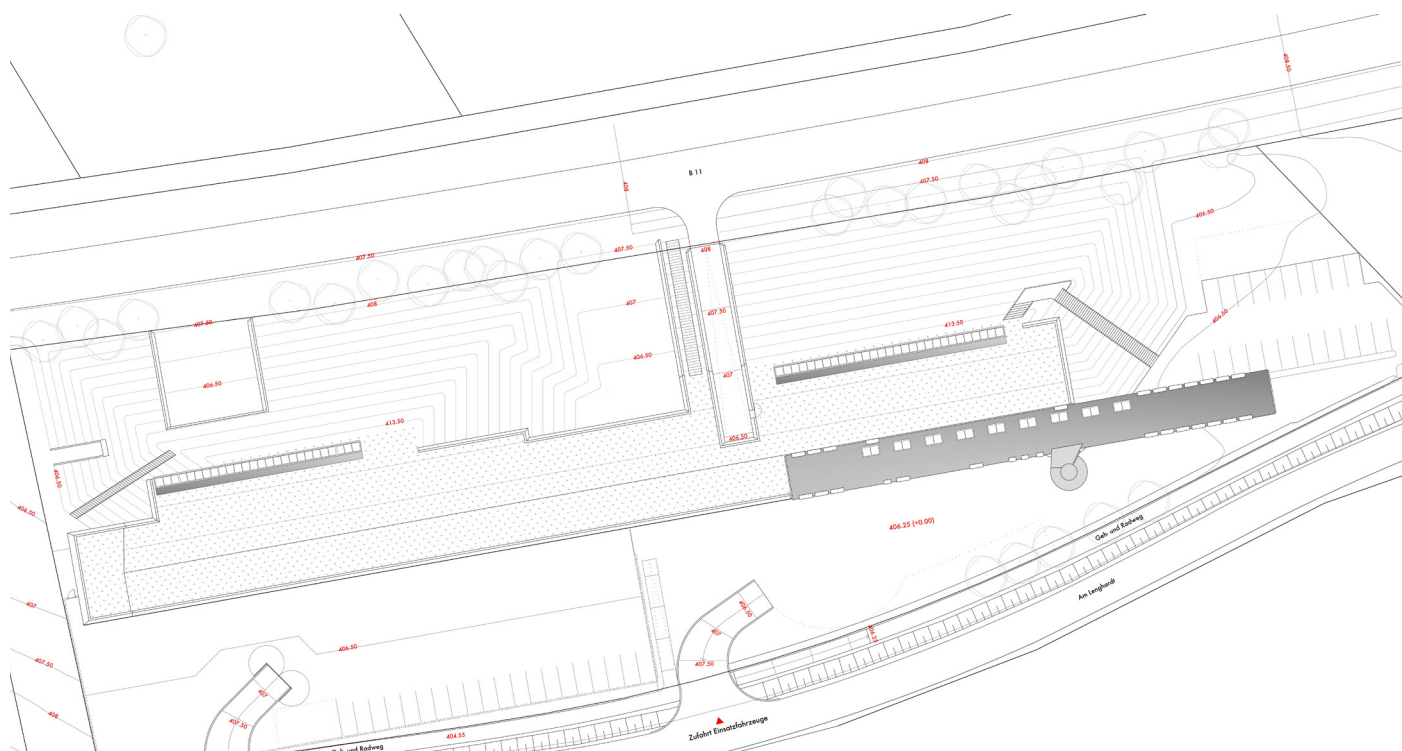

Offener einphasiger Realisierungswettbewerb
„Neubau eines Feuerwehrgerätehauses und eines Bauhofes mit Außenanlagen“,
Gemeinde Eching

2. Rundgang

110933

1076

Architekt / Landschaftsarchitekt

José Manuel Sánchez Grandal

Augustín Querol 6

28014 Madrid, Spanien

Fachplaner

Mario Cruz Febrero

Bauingenieurwesen