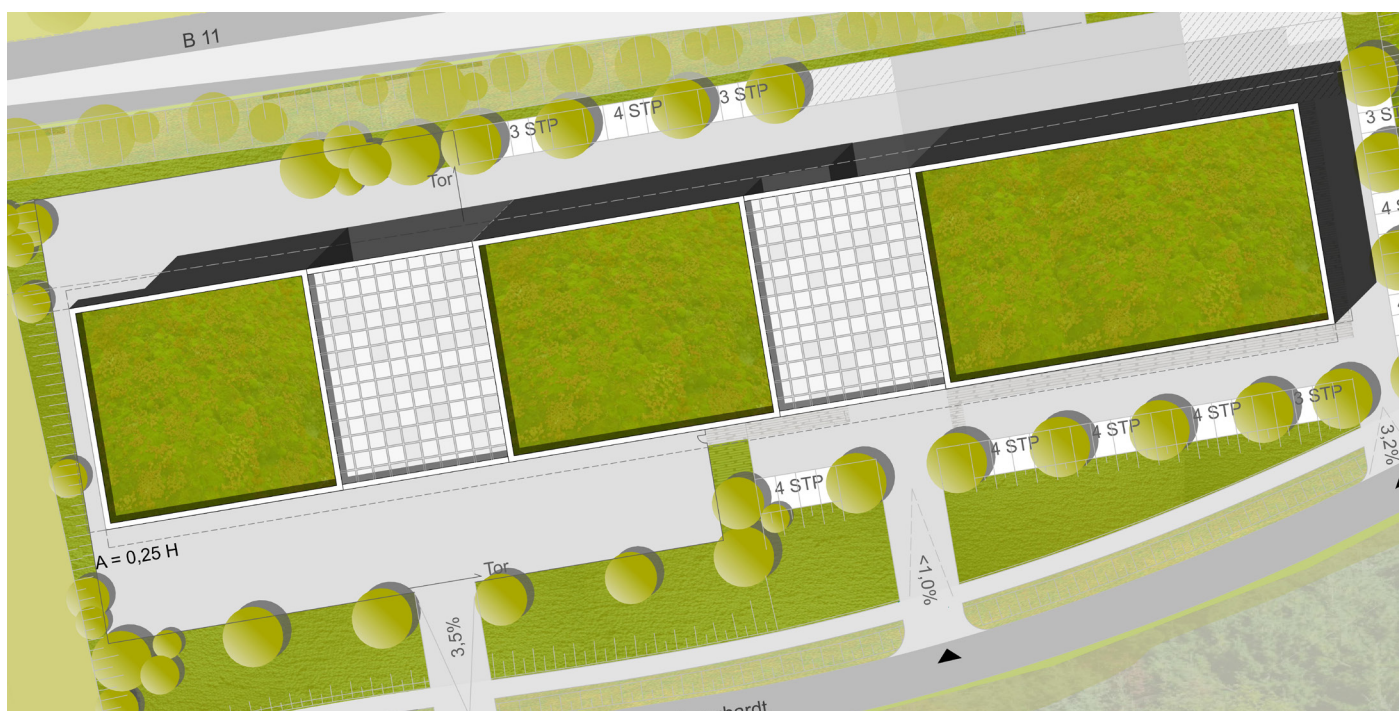

Offener einphasiger Realisierungswettbewerb
„Neubau eines Feuerwehrgerätehauses und eines Bauhofes mit Außenanlagen“,
Gemeinde Eching

1. Rundgang

282048

1070

Architekt / Landschaftsarchitekt

kauba architektur

Boris Kauba

Clemensstr. 51

80803 München

Landschaftsarchitekturbüro Andreas Roest BDLA

Andreas Roest

Clemensstr. 49

80803 München