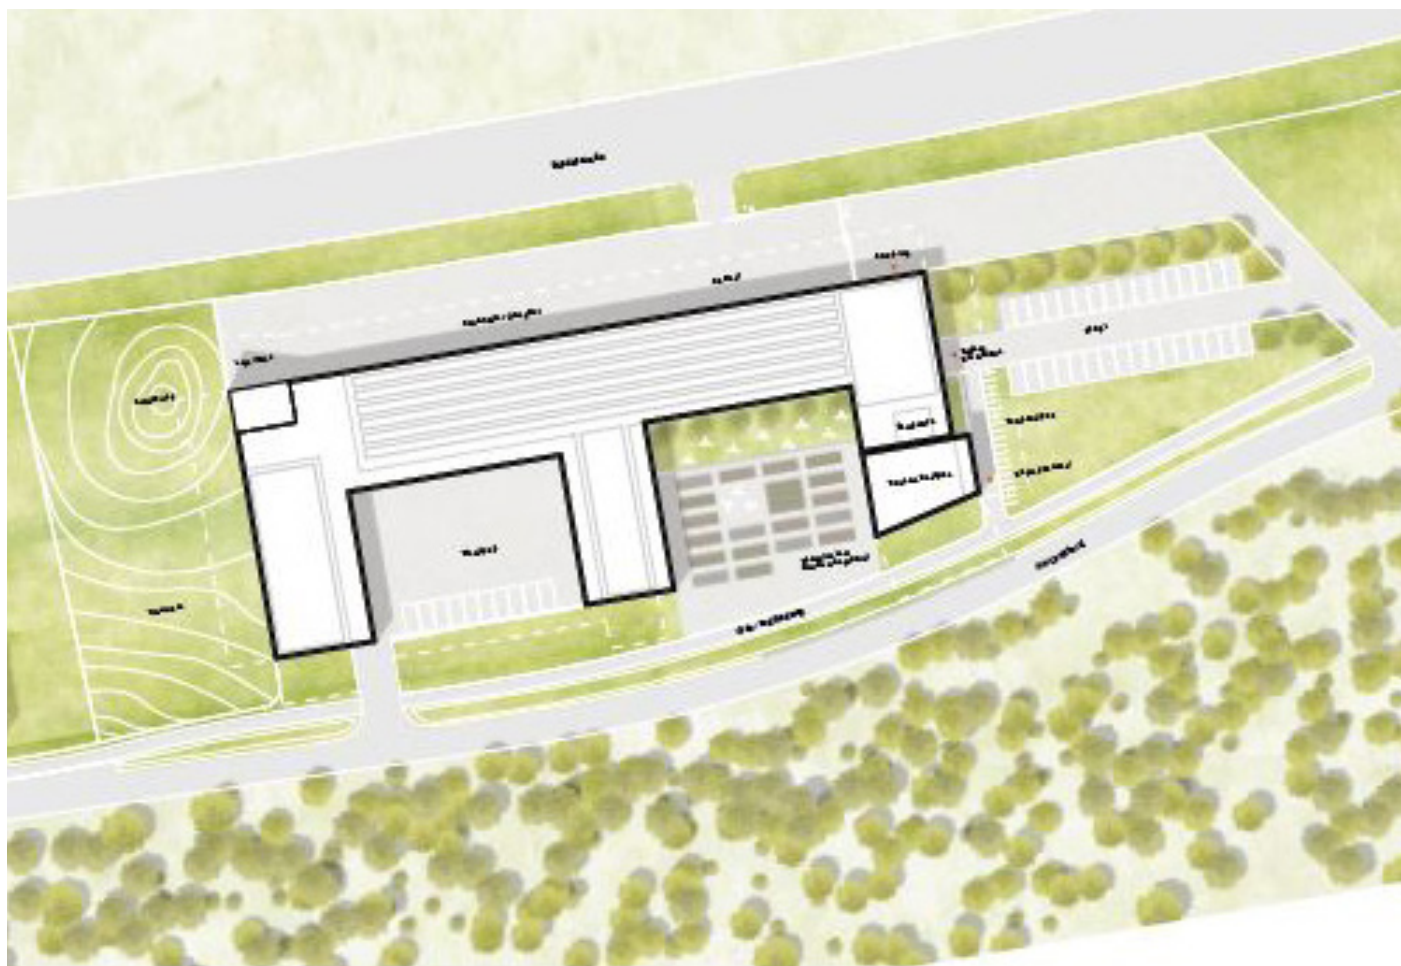

Offener einphasiger Realisierungswettbewerb
„Neubau eines Feuerwehrgerätehauses und eines Bauhofes mit Außenanlagen“,
Gemeinde Eching

1. Rundgang

310502

1048

Architekt / Landschaftsarchitekt

Xiaoxi Feng Architektur

Daudetstr. 18

81245 München

Mitarbeit

Muchen Shen

Königin-Elisabeth-Str. 52

14059 Berlin