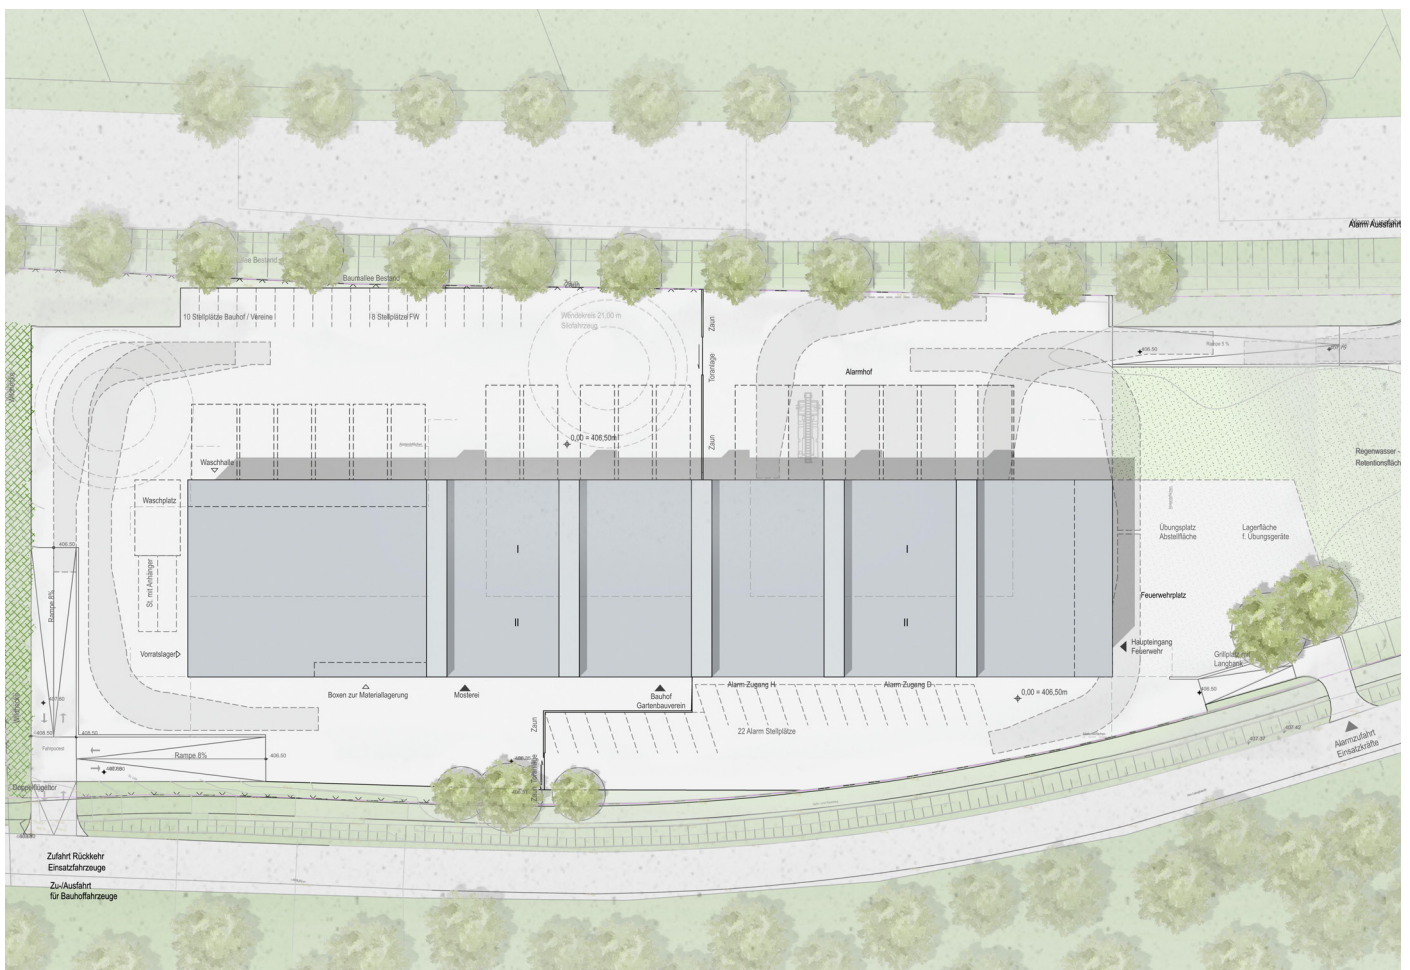

Offener einphasiger Realisierungswettbewerb
„Neubau eines Feuerwehrgerätehauses und eines Bauhofes mit Außenanlagen“,
Gemeinde Eching

2. Rundgang

845552

1065

Architekt / Landschaftsarchitekt

Deubzer König+Rimmel Architekten GmbH

Maximilian Rimmel
Steinheilstraße 17a
80333 München

Pfrommer+Roeder

Ulf Roeder
Humboldtstraße 6
70178 Stuttgart

Hilfskräfte

Natalie Ade
Jan Pietraszewski

Fachplaner

Werner Sobek Stuttgart AG

Holger Hinz
Albstraße 14
70597 Stuttgart

Mitarbeit

Prof. Hannelore Deubzer
Senada Limani
Hendrik Scholz
Fabian Dittus