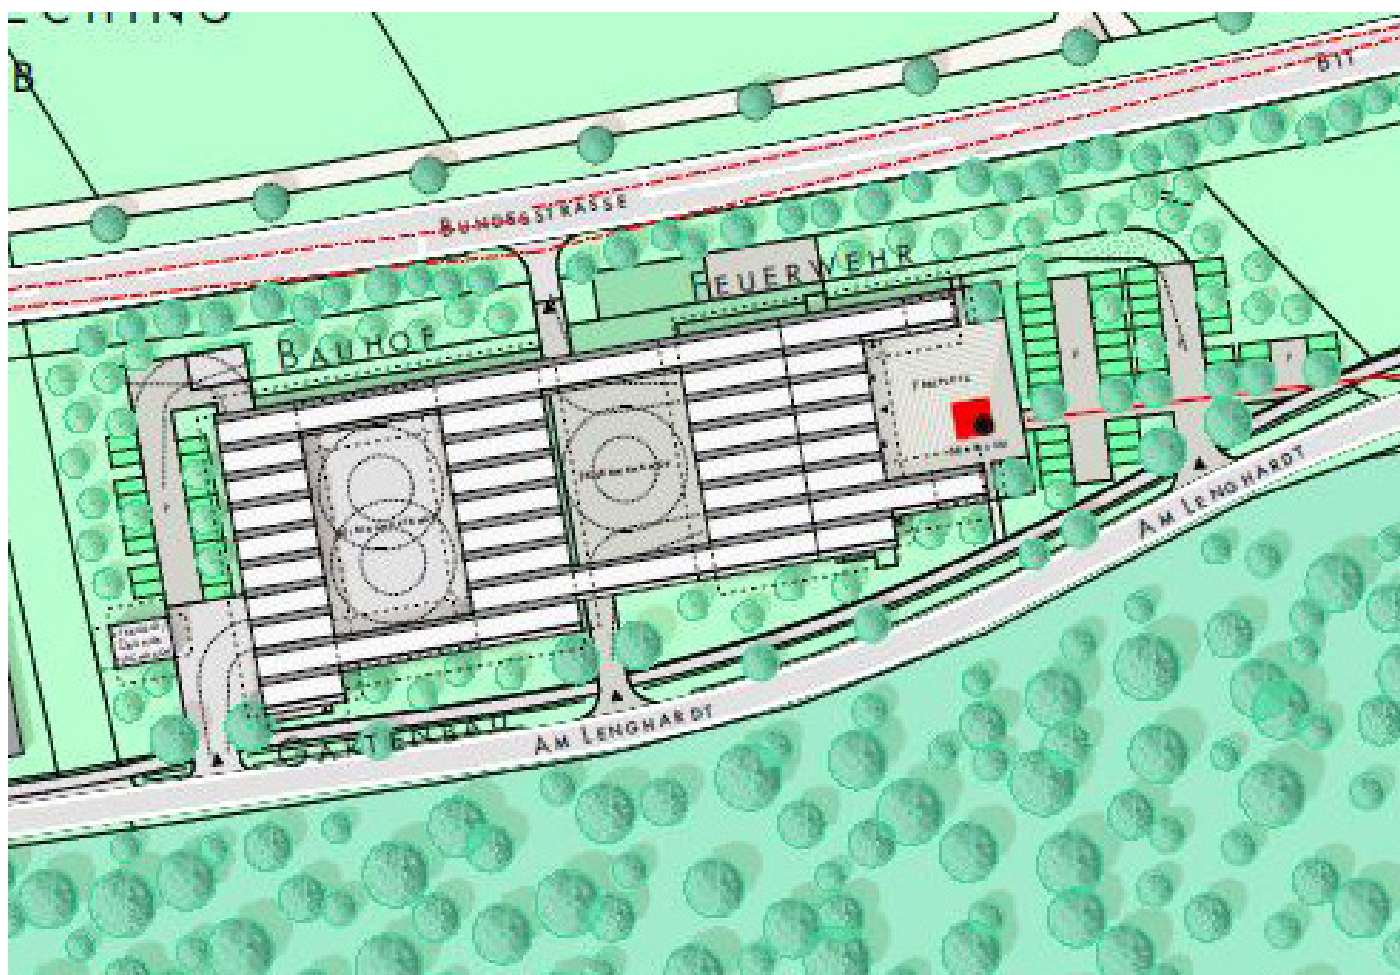

Offener einphasiger Realisierungswettbewerb
„Neubau eines Feuerwehrgerätehauses und eines Bauhofes mit Außenanlagen“,
Gemeinde Eching

1. Rundgang

156832

1015

Architekt / Landschaftsarchitekt
Schurrer und Wimmer Architekten

Christian Schurrer
Michaelstr. 21
82418 Murnau

Büro für Landschaftsarchitektur

Stefan Goller
Obermarkt 50
82515 Wolfratshausen

Mitarbeit

Franz Wimmer
Mainzerstr. 5
80804 München