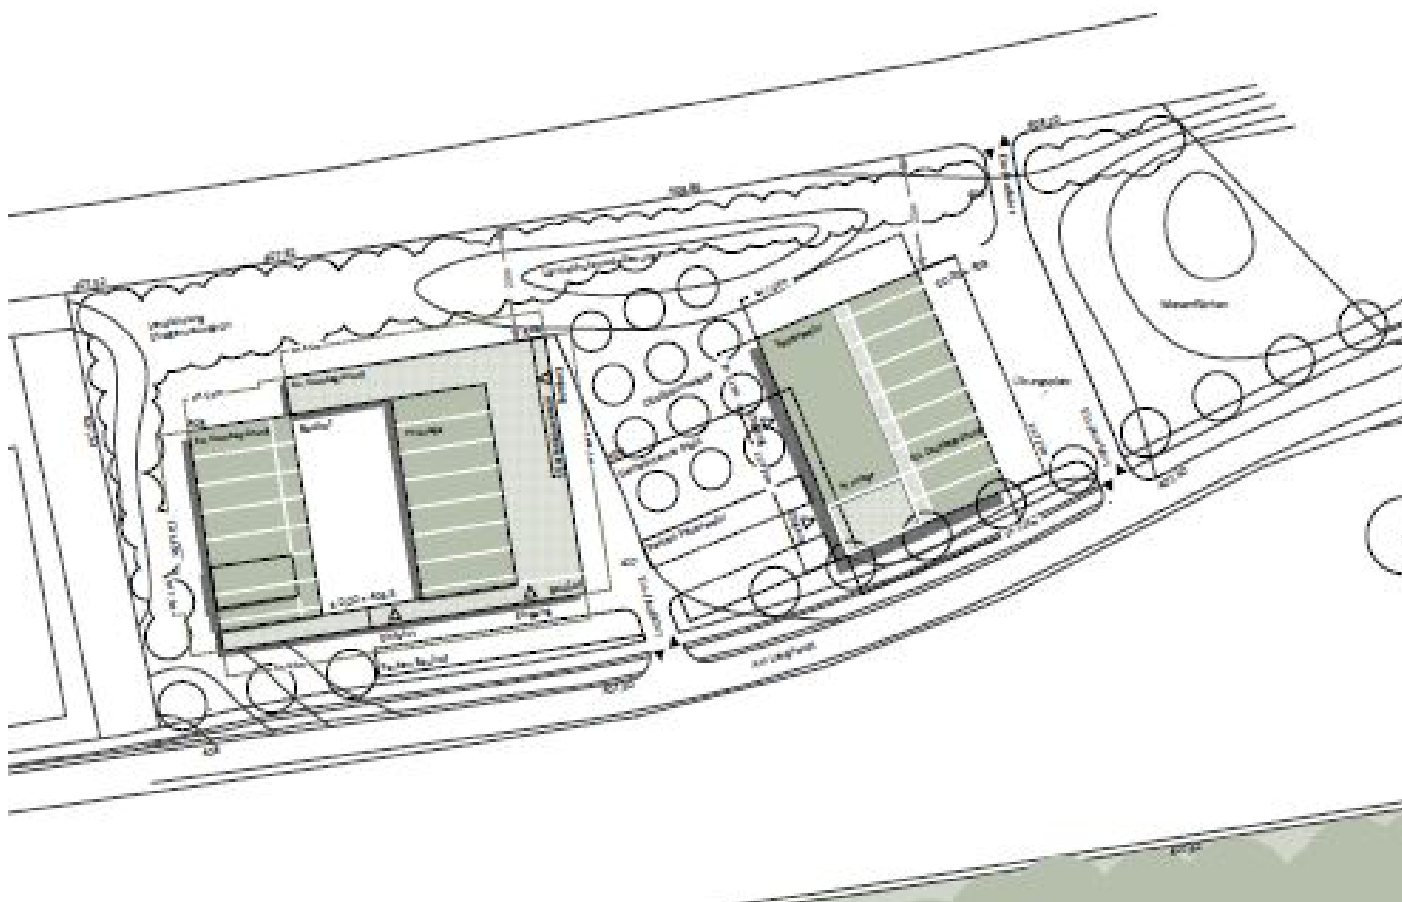

Offener einphasiger Realisierungswettbewerb
„Neubau eines Feuerwehrgerätehauses und eines Bauhofes mit Außenanlagen“,
Gemeinde Eching

2. Rundgang

110771

1028

Architekt / Landschaftsarchitekt

SPEER ARCHITEKT

Michael Speer

Baaderstraße 19

80469 München

Jürgen Hertlein Landschaftsarchitekt

Jürgen Hertlein

Schubertstraße 2

80336 München