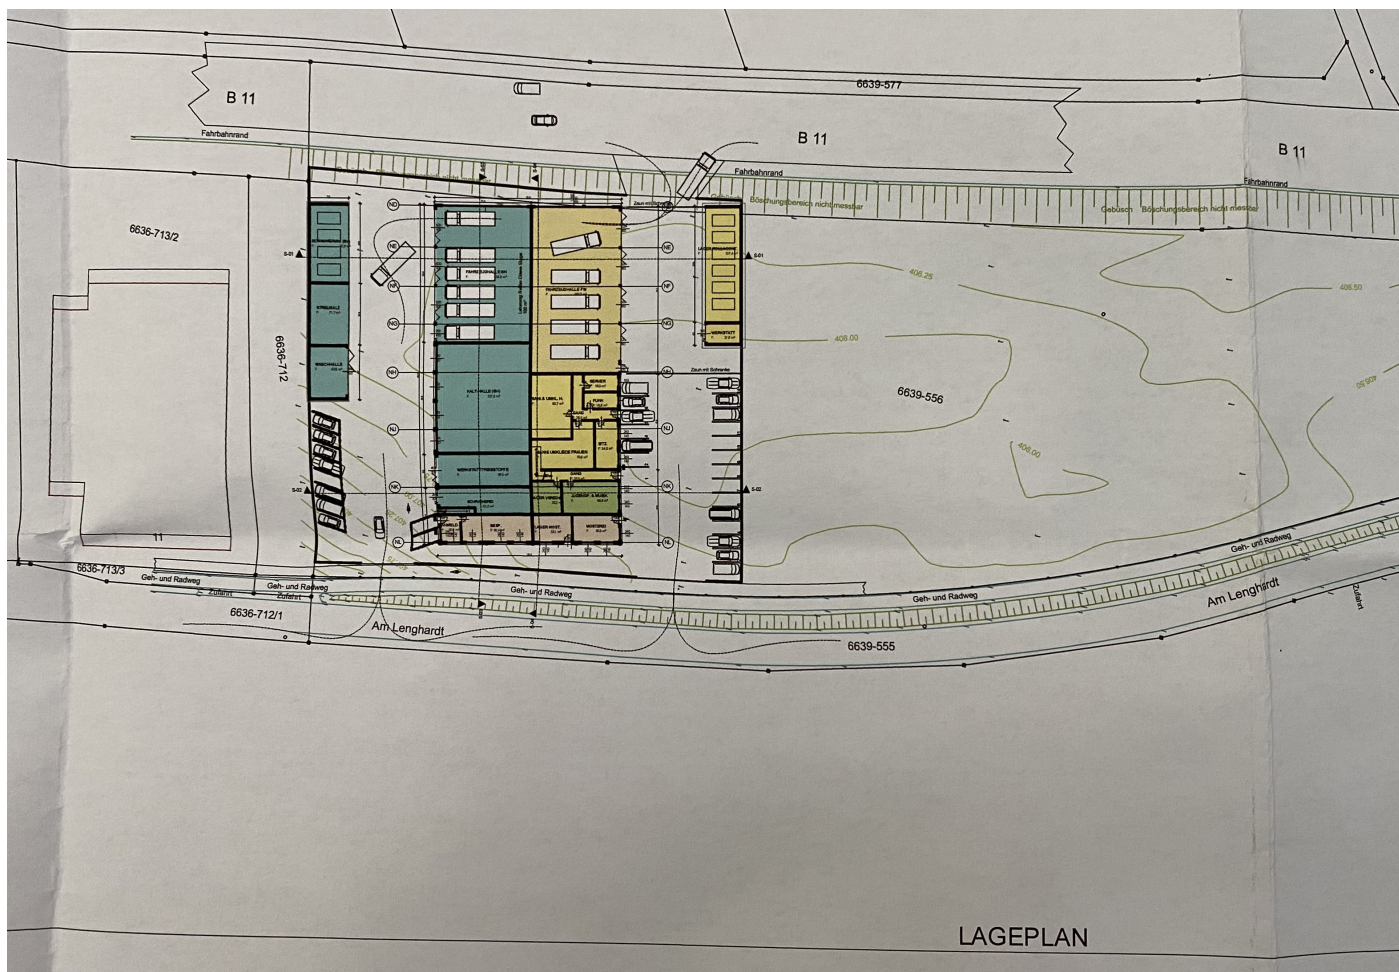

1087

Architekt / Landschaftsarchitekt

Terrabona Andreas ING

Terrabona Andreas

Rathausplatz 5

39030 Bruneck

Südtirol

LAGEPLAN