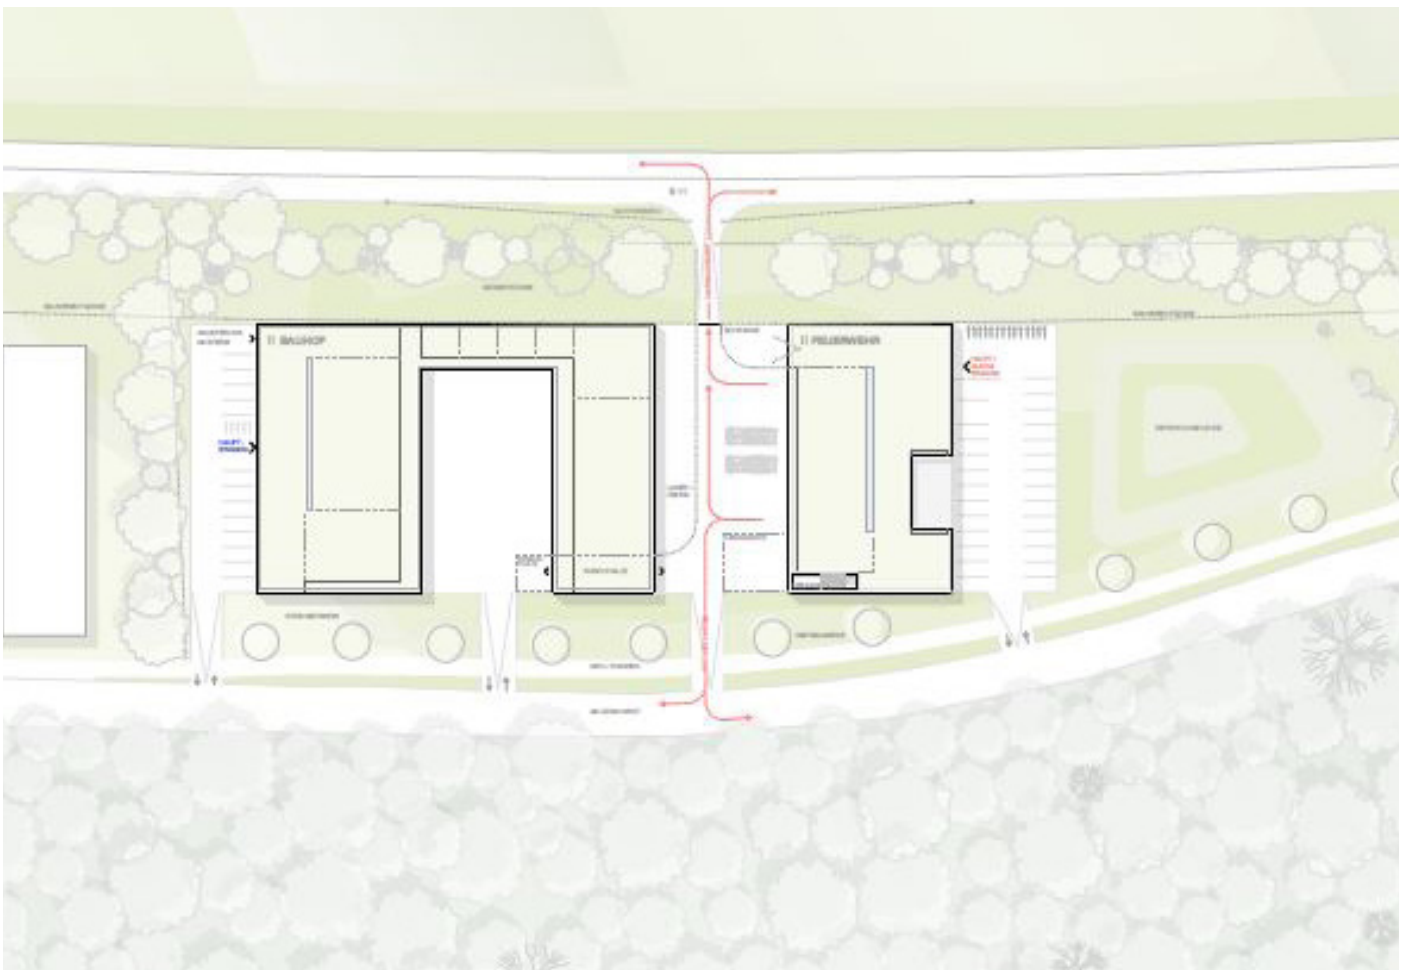

Carolin Siegloch, Landschaftsarchitektin

Carolin Siegloch
Alexandraweg 3
64287 Darmstadt

Mitarbeit

Patrick Becker
Reimund Luck

Offener einphasiger Realisierungswettbewerb
„Neubau eines Feuerwehrgerätehauses und eines Bauhofes mit Außenanlagen“,
Gemeinde Eching