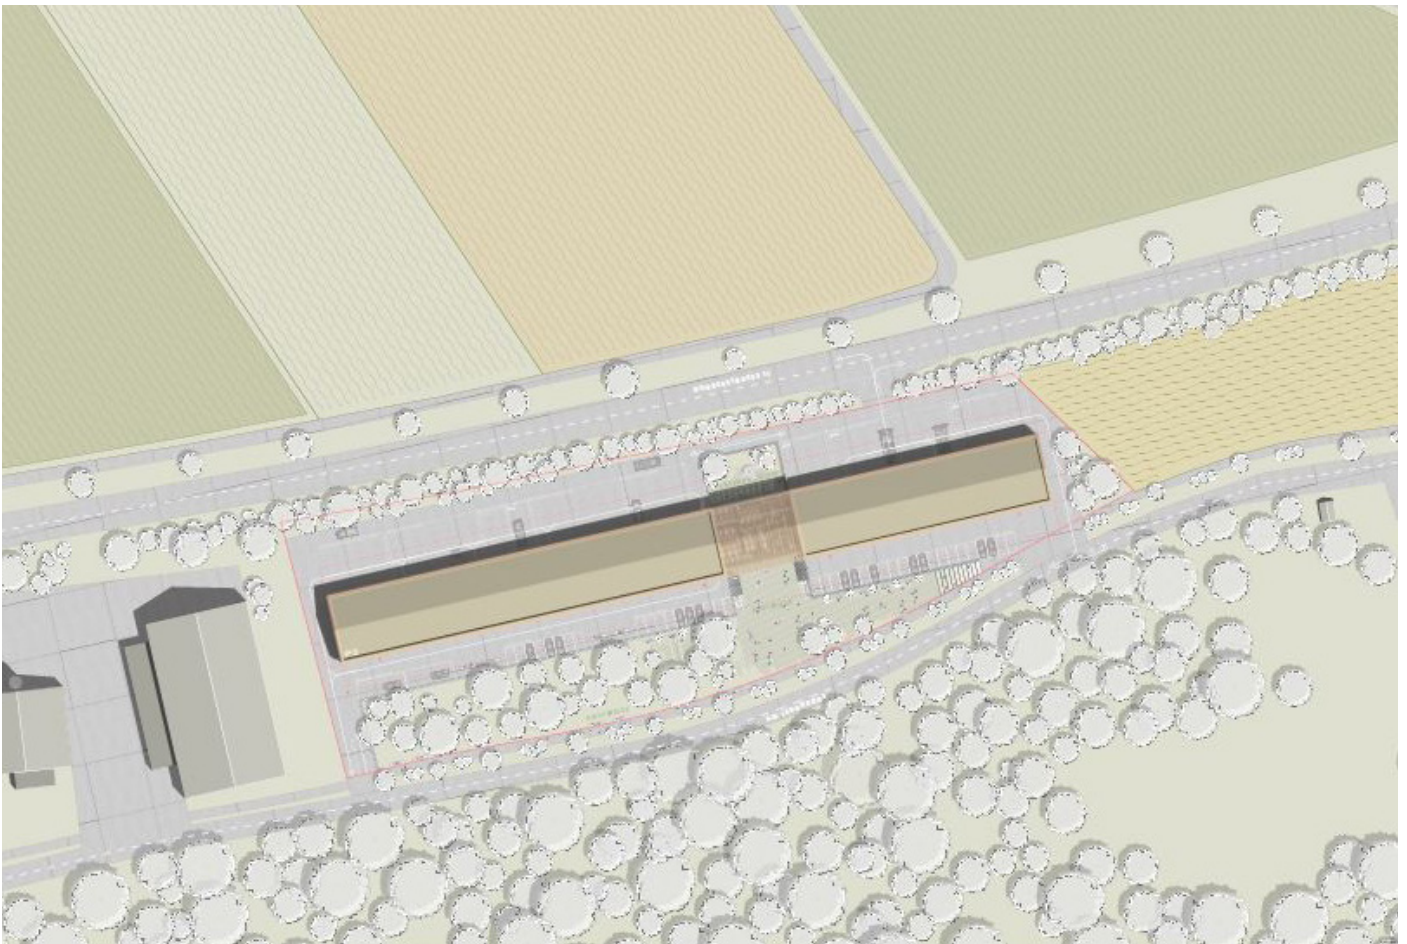

Offener einphasiger Realisierungswettbewerb
„Neubau eines Feuerwehrgerätehauses und eines Bauhofes mit Außenanlagen“,
Gemeinde Eching

2. Preis

198920

1058

Architekt / Landschaftsarchitekt

Hubsch u. Harle Architekten u. Stadtplaner

Stefan Harle
Krautheimerstraße 2
90763 Fürth

Fachplaner

IB für Baustatik + Tragwerksplanung

Michael Lawendel
Benno-Straus-Straße 7
90763 Fürth

Tutorat Landschaftsarchitekt

Edgar Tautorat
Venusweg 2
90763 Fürth

Mitarbeit

Andreas Rodionov
Thorsten Dorn