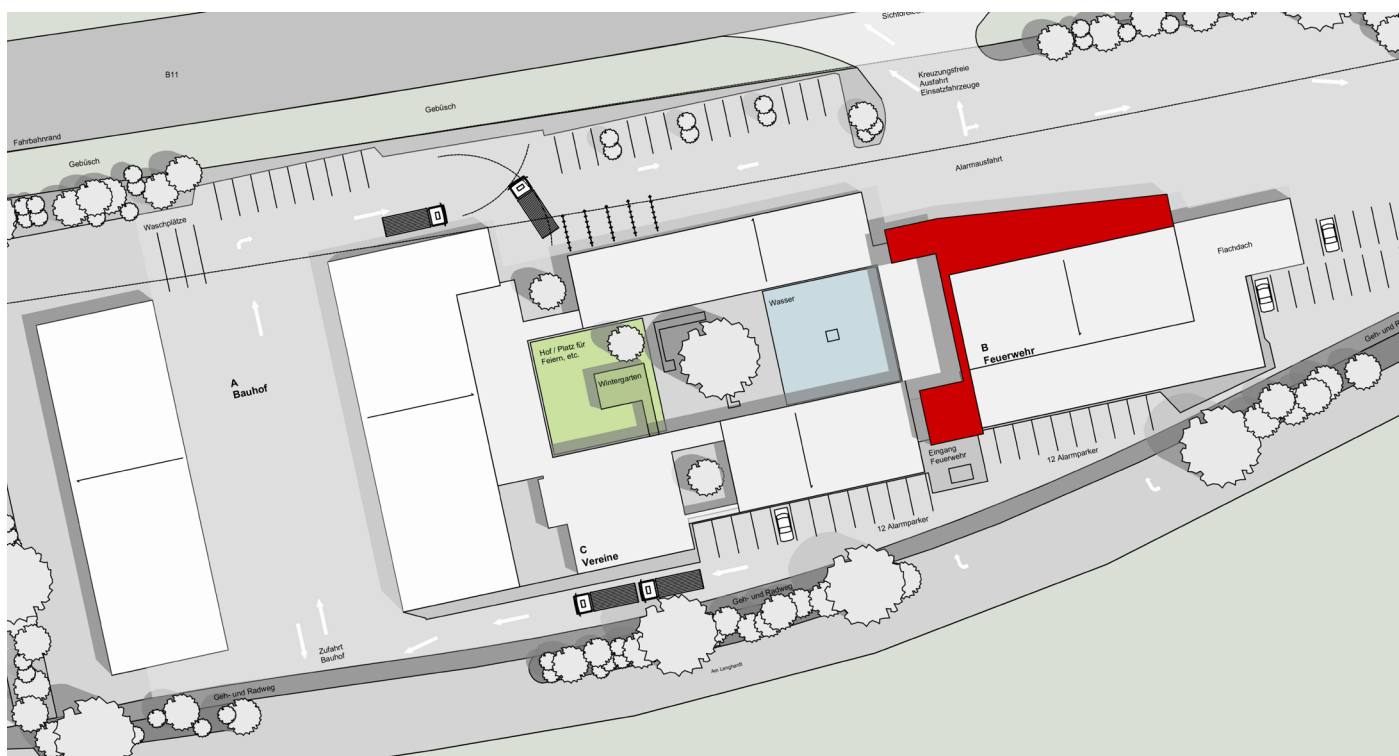

Devoniano

Christian Herrera

Plantage 3

13597 Berlin

Offener einphasiger Realisierungswettbewerb
„Neubau eines Feuerwehrgerätehauses und eines Bauhofes mit Außenanlagen“,
Gemeinde Eching

1. Rundgang

040520

1073