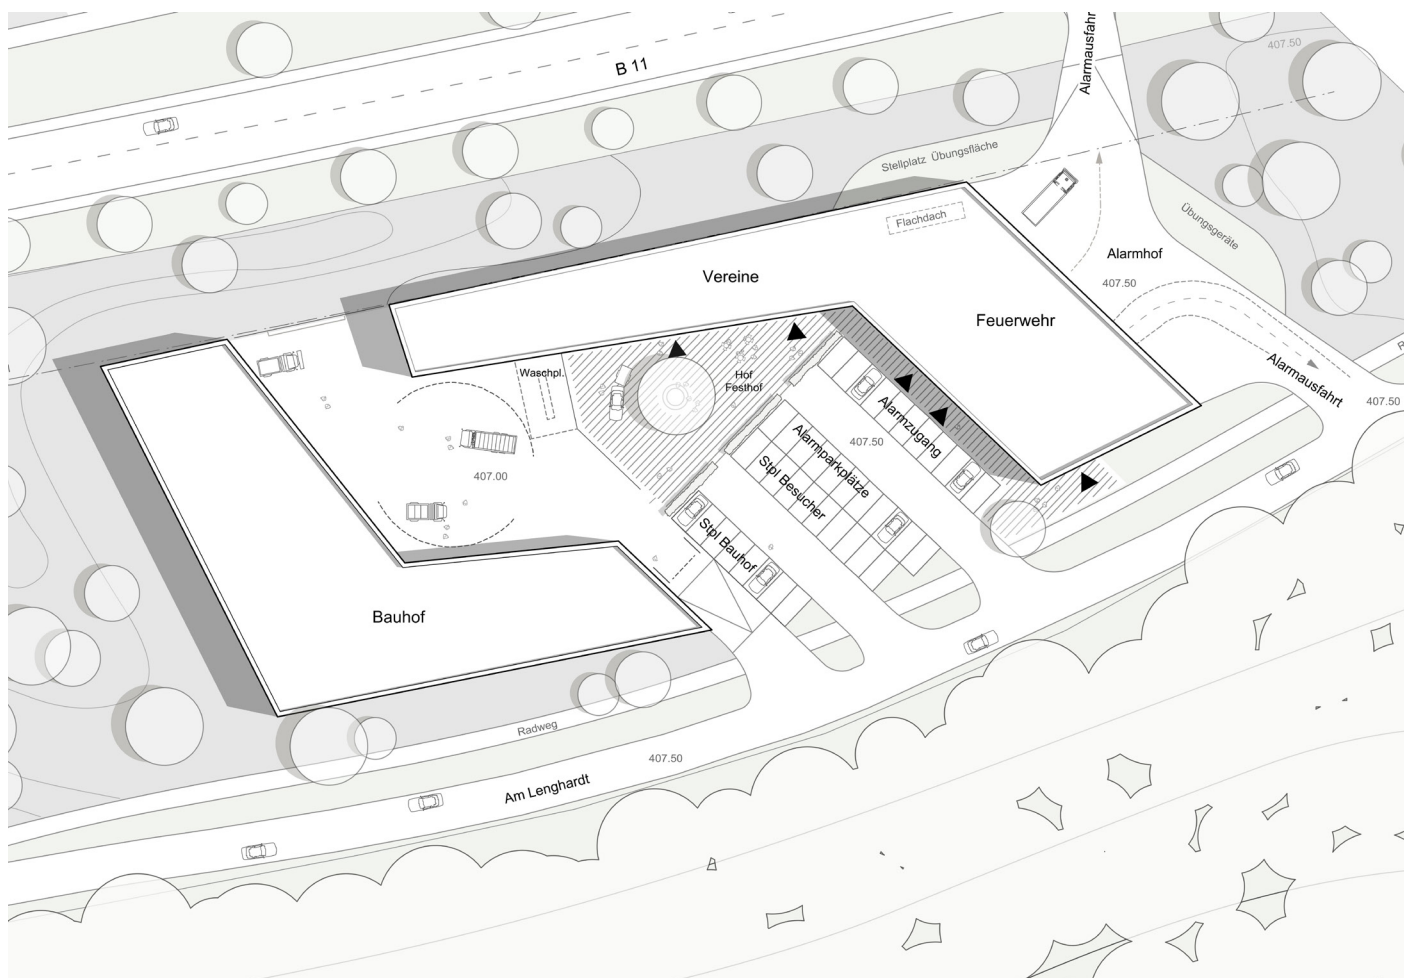

Offener einphasiger Realisierungswettbewerb
„Neubau eines Feuerwehrgerätehauses und eines Bauhofes mit Außenanlagen“,
Gemeinde Eching

Engere Wahl

343536

1033

Architekt / Landschaftsarchitekt

bwb backeweberbleyle architekten PartGmbB

Julie Weber-Bleyle

Friedemann Backe

Wiener Straße 104

70469 Stuttgart

Fachplaner

Architekturmodelle Boris Degen

Boris Degen

Ulmer Straße 34

73728 Esslingen

gla / gesswein landschaftsarchitekten

Volker Stauch

Burgstraße 57

73614 Schorndorf

Mitarbeit

Nikolai Gemmecke

Ayham Al Obaid

Yuechi Wang