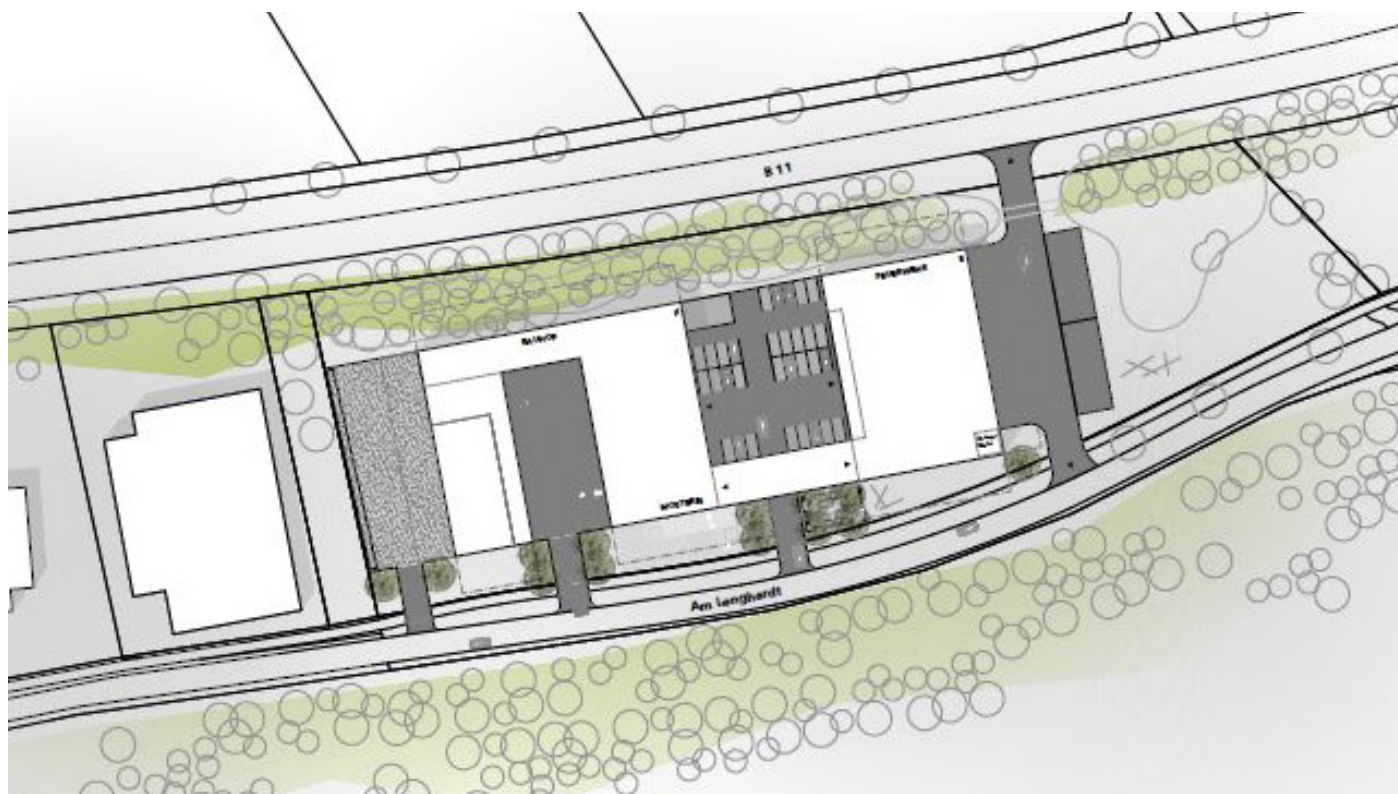

Offener einphasiger Realisierungswettbewerb
„Neubau eines Feuerwehrgerätehauses und eines Bauhofes mit Außenanlagen“,
Gemeinde Eching

Engere Wahl

140917

1023

Architekt / Landschaftsarchitekt

**BBV- Architekten Brunner Burgmeier Völkl
Architekten Partnerschaft mbB**

Thomas Völkl
Alte Bergstraße 145
84028 Landshut

Mitarbeit

Christian Schmidt

Lakritz Architekten

Markus Büttner
Winkelbrunn 8
84078 Freyung

G+2S Landschaftsarchitekten BDLA

Josef Garnhartner
Böhmerwaldstraße 42
94469 Deggendorf