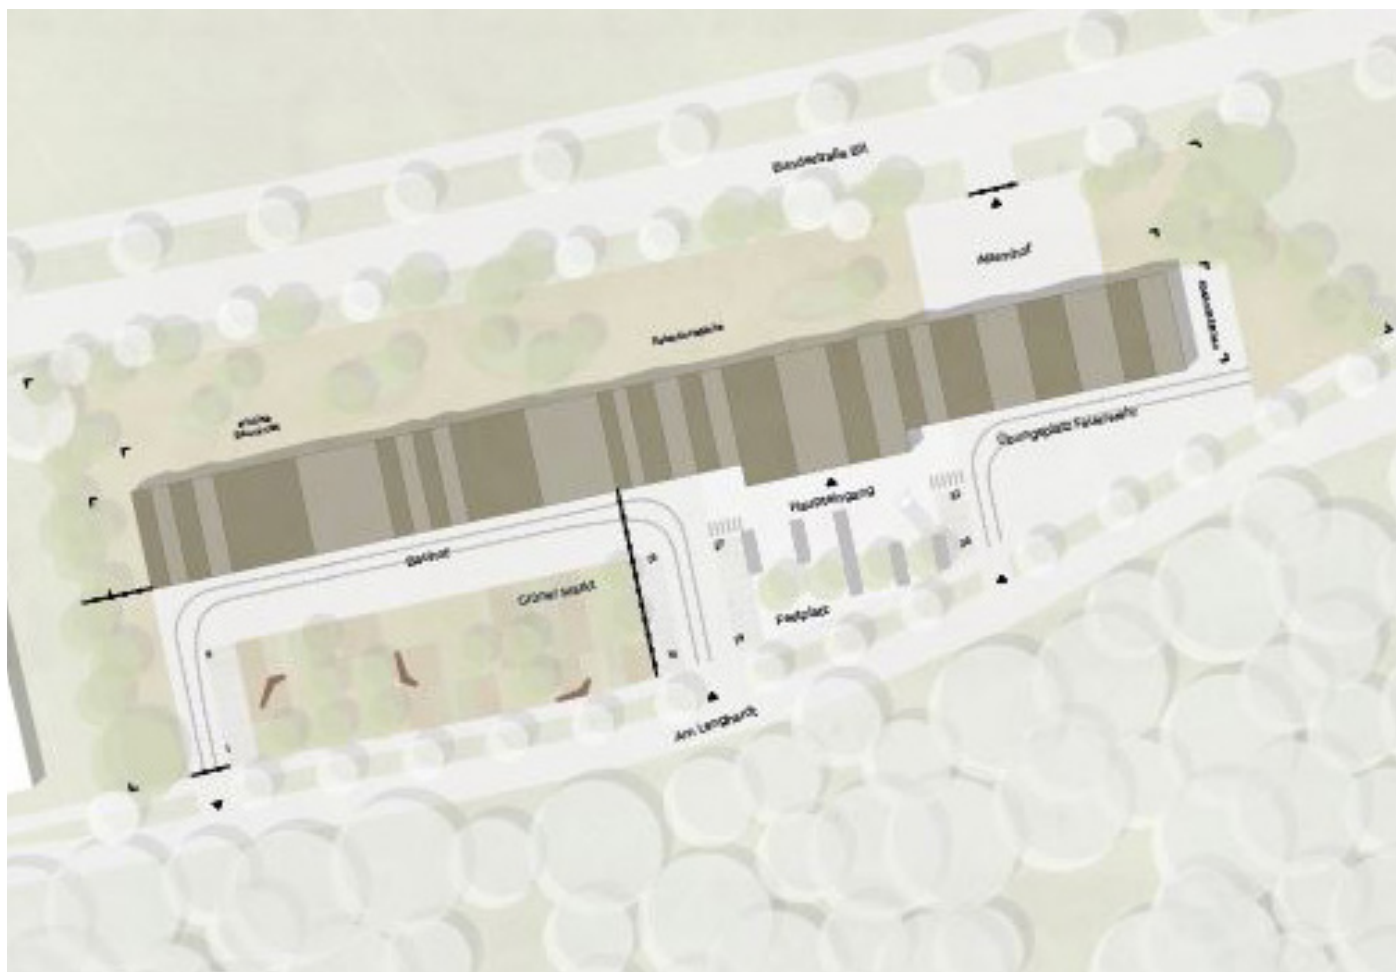

1. Rundgang

196732

1039

Architekt / Landschaftsarchitekt

LMJD Motzet Architekten

Jürgen Dennerle
Planegger Str. 33
81241 München

Susanne Schmidt-Hergarten

Max-Planck-Str. 4
81675 München