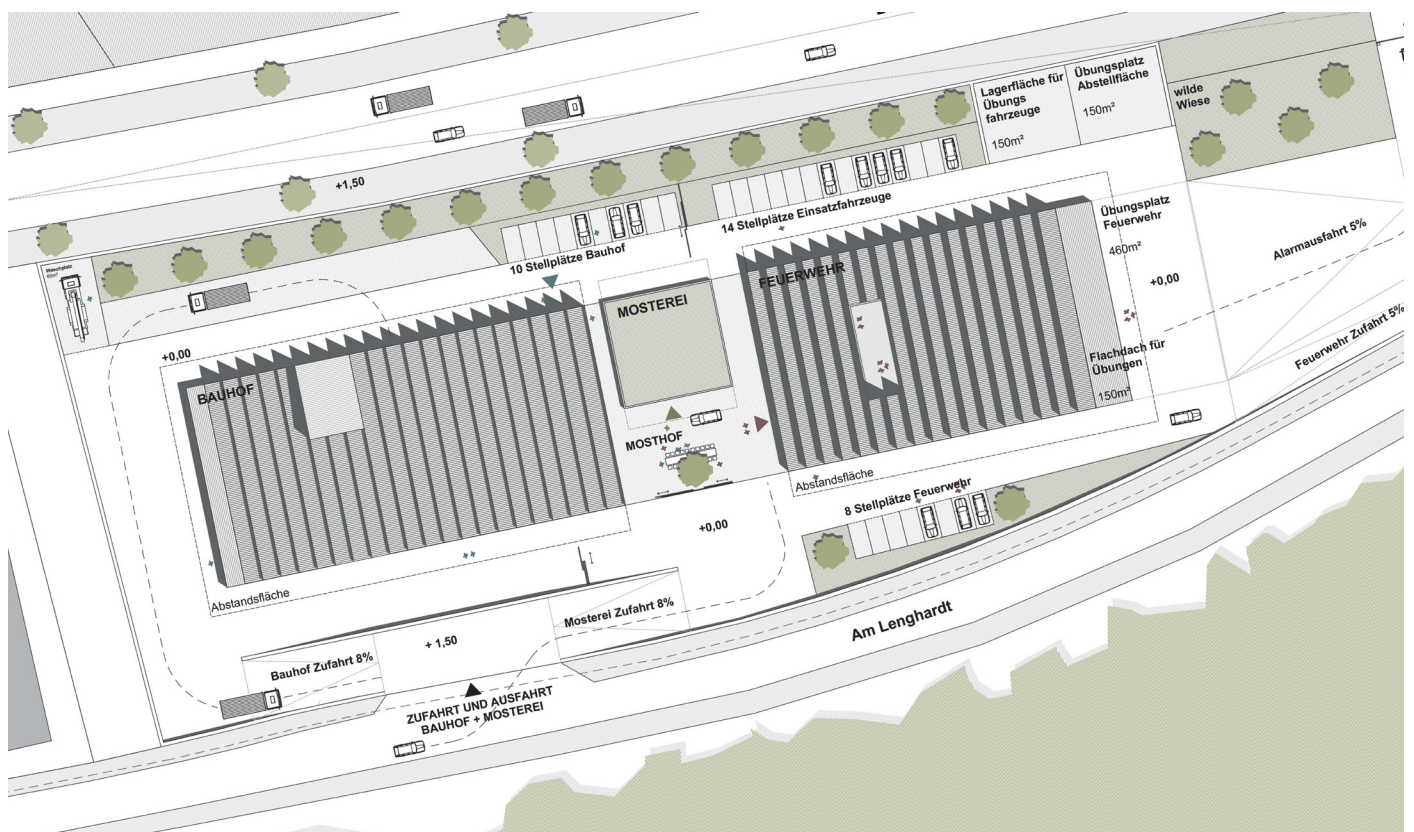

1. Rundgang

191134

1086

Architekt / Landschaftsarchitekt

Planungsbüro Schalenbach

Lena Schalenbach

Norbert Schalenbach

Hardenebrg 11

58540 Meinerzhagen

r+b landschaft s architektur rossa rossa-banthien

Landschaftsarchitekten PartGmbB

Sonja Rossa-Banthien

Jens Rossa

Königsstraße 12

01097 Dresden

Mitarbeit

Nathalie Sophie Hans