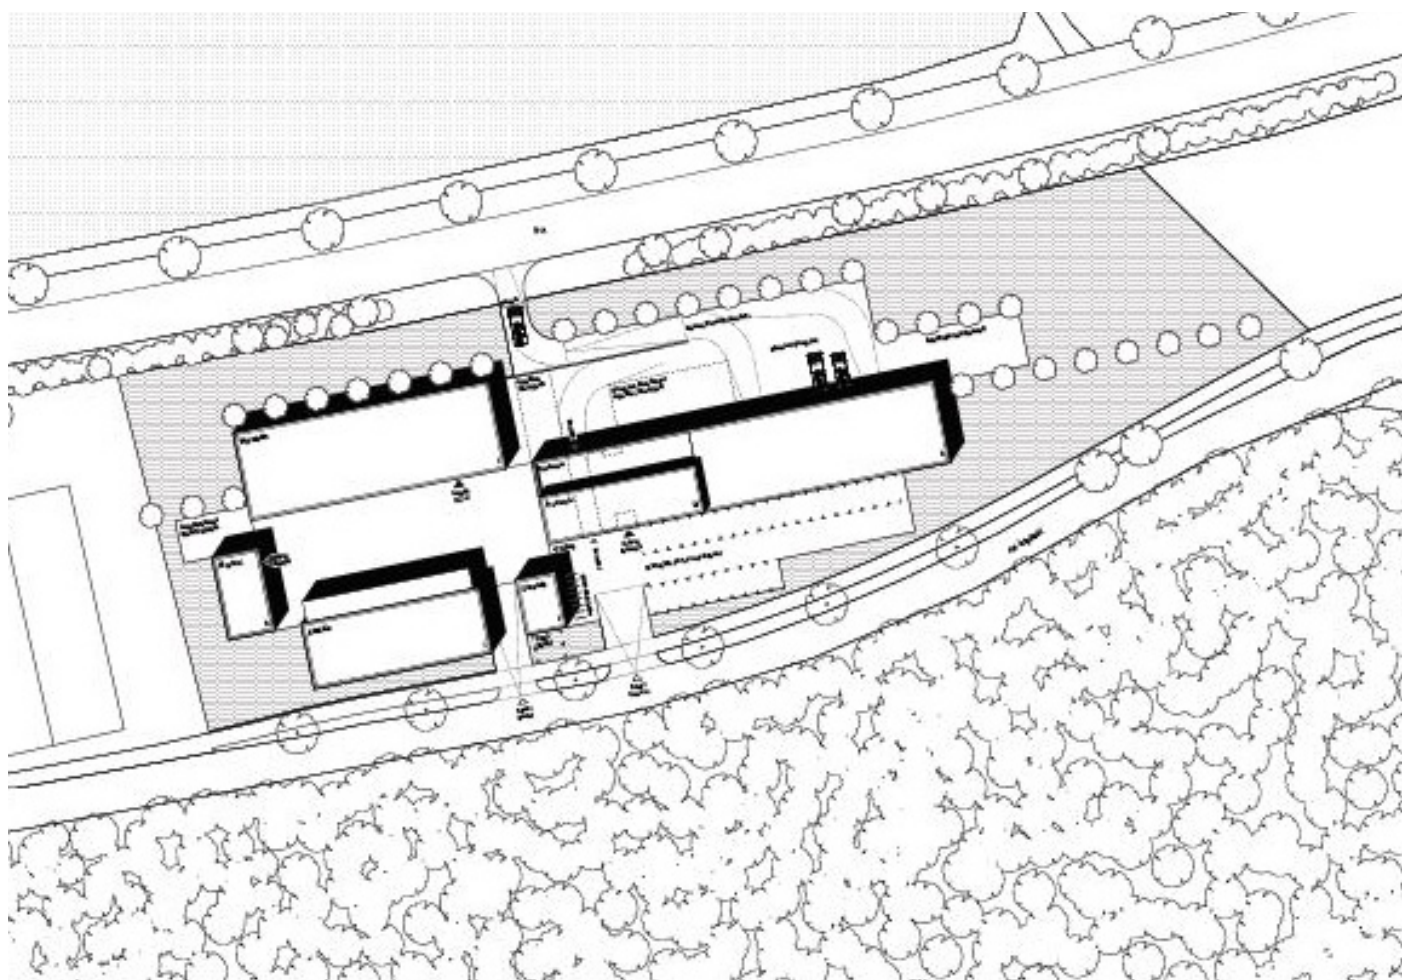

Offener einphasiger Realisierungswettbewerb
„Neubau eines Feuerwehrgerätehauses und eines Bauhofes mit Außenanlagen“,
Gemeinde Eching

1. Rundgang

234965

1030

Architekt / Landschaftsarchitekt

Studio Schamofski

Jonas Faber
Lynarstr. 39
13353 Berlin

Wiedemann + Schweizer Landschaftsarchitektur

Ines Wiedemann
Plasteräckerstr. 77
70186 Stuttgart