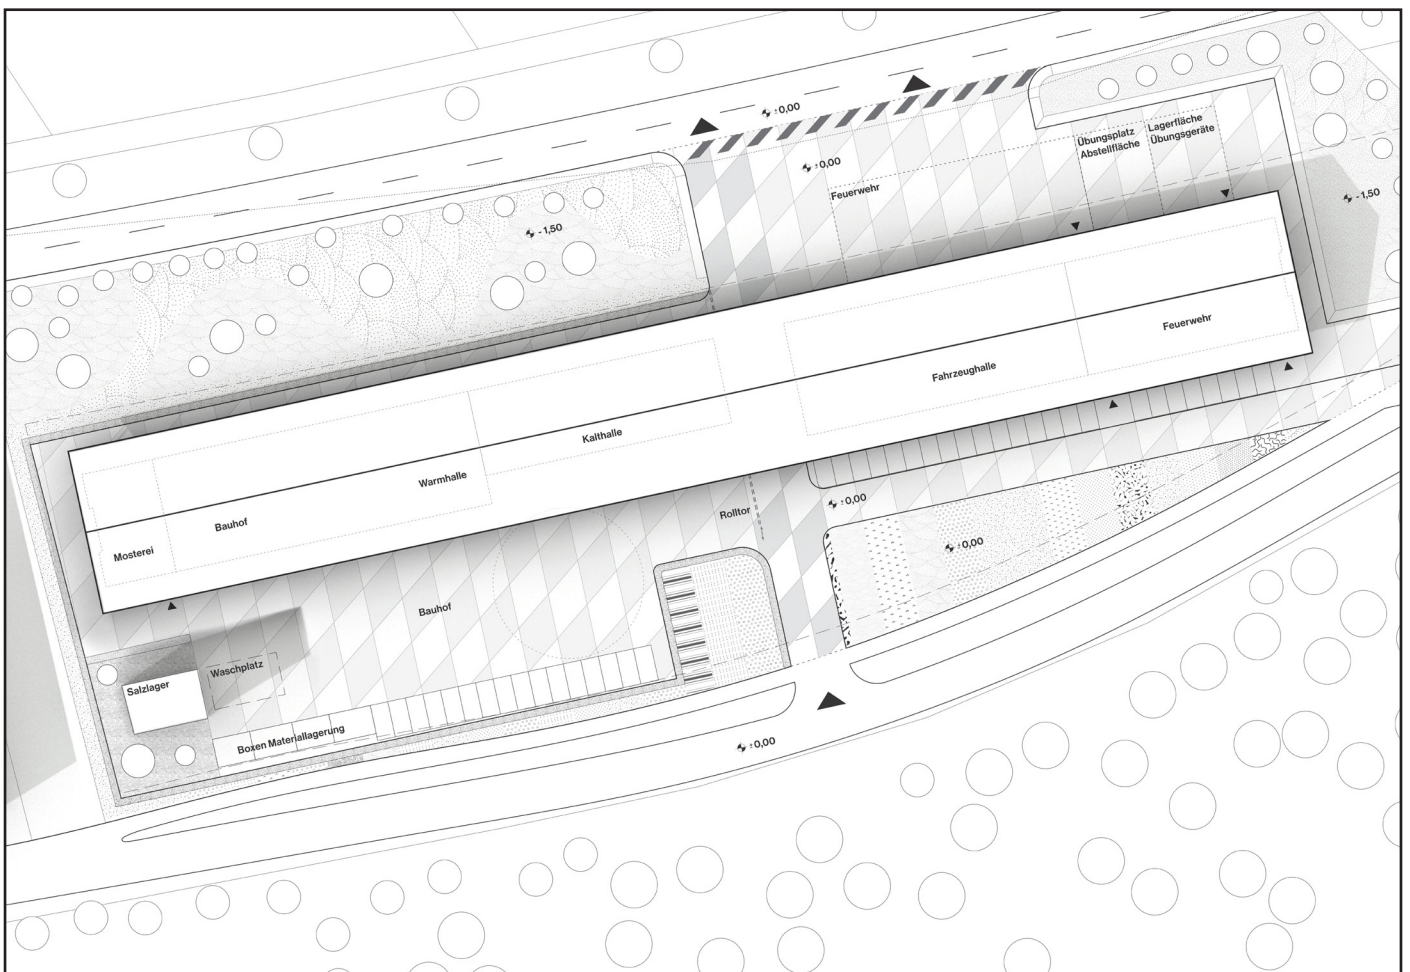

Bärbel-Bohley Ring 16

13355 Berlin

MAN MADE LAND Bohne Lundqvist Meilier GbR

Christian Bohne

Frankfurter Allee 53

10247 Berlin

Offener einphasiger Realisierungswettbewerb
„Neubau eines Feuerwehrgerätehauses und eines Bauhofes mit Außenanlagen“,
Gemeinde Eching