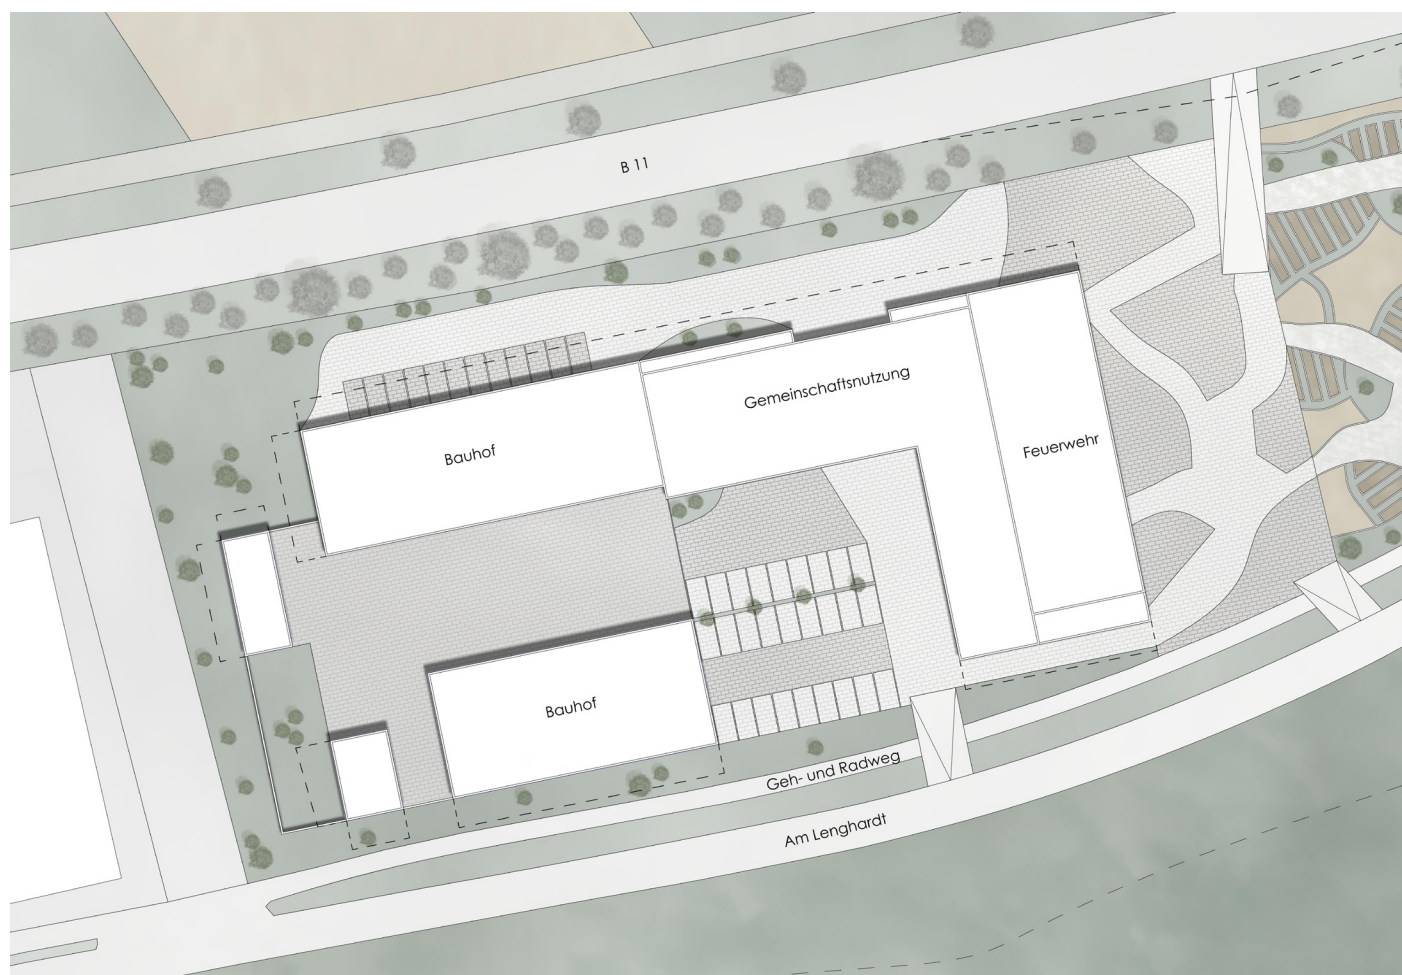

Offener einphasiger Realisierungswettbewerb
„Neubau eines Feuerwehrgerätehauses und eines Bauhofes mit Außenanlagen“,
Gemeinde Eching

1. Rundgang

040520

1073

Architekt / Landschaftsarchitekt

Ingenieurgesellschaft Meinhardt Fulst GmbH

Chris Dornbusch

Theodor-Fontane-Str. 11

38855 Wernigerode