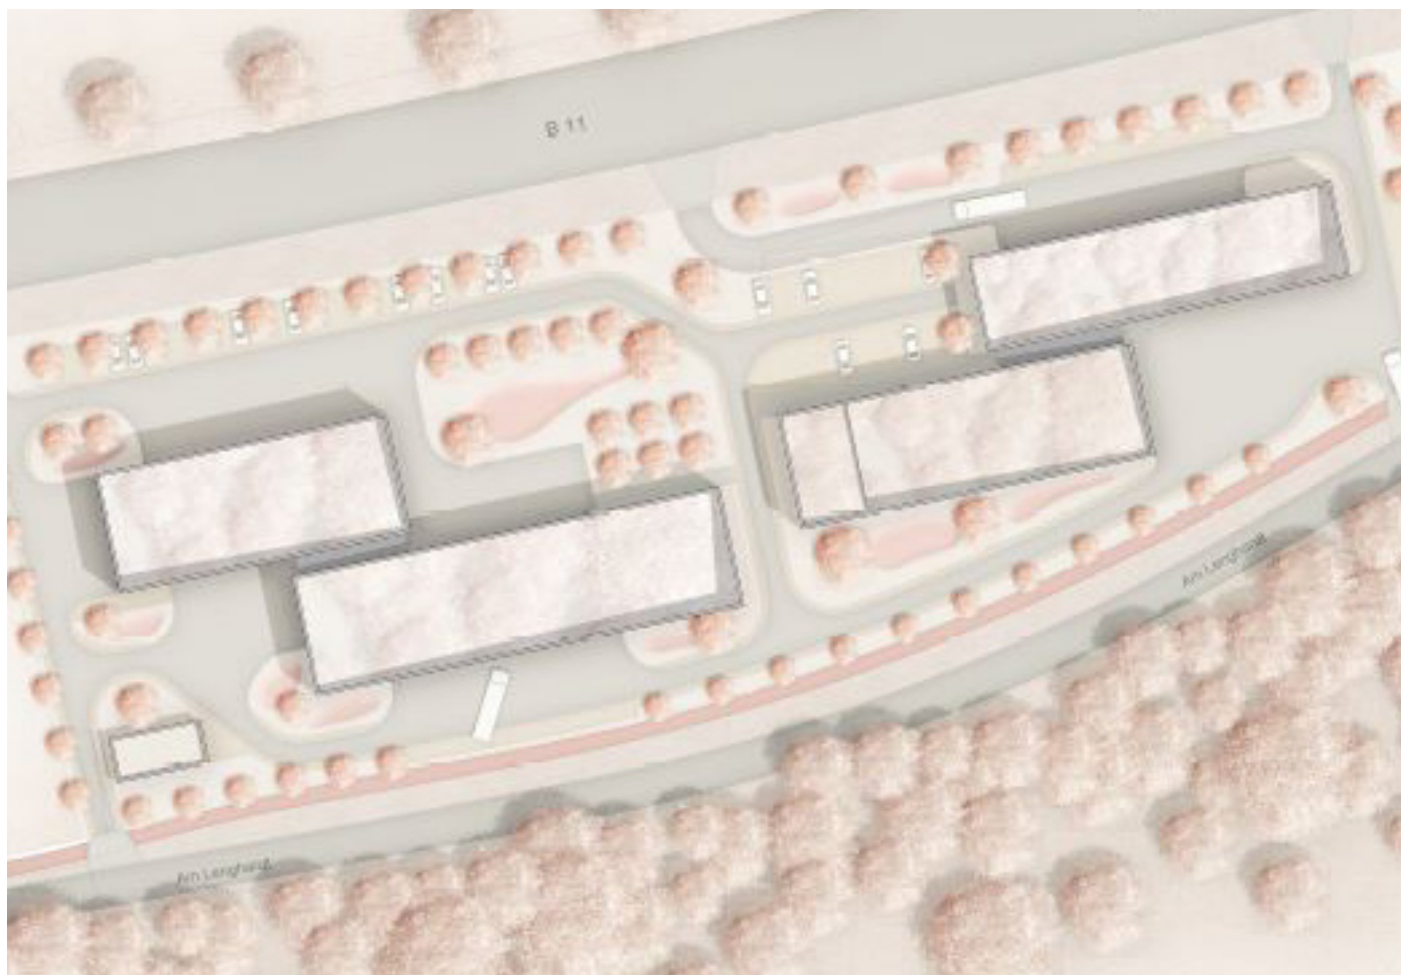

Markus Landherr

Alte Berliner Str. 62

15633 Hoppegarten

Glaßer und Dagenbach Landschaftsarchitekten

BDA

Udo Dagenbach

Breitenbach Platz 17

14195 Berlin