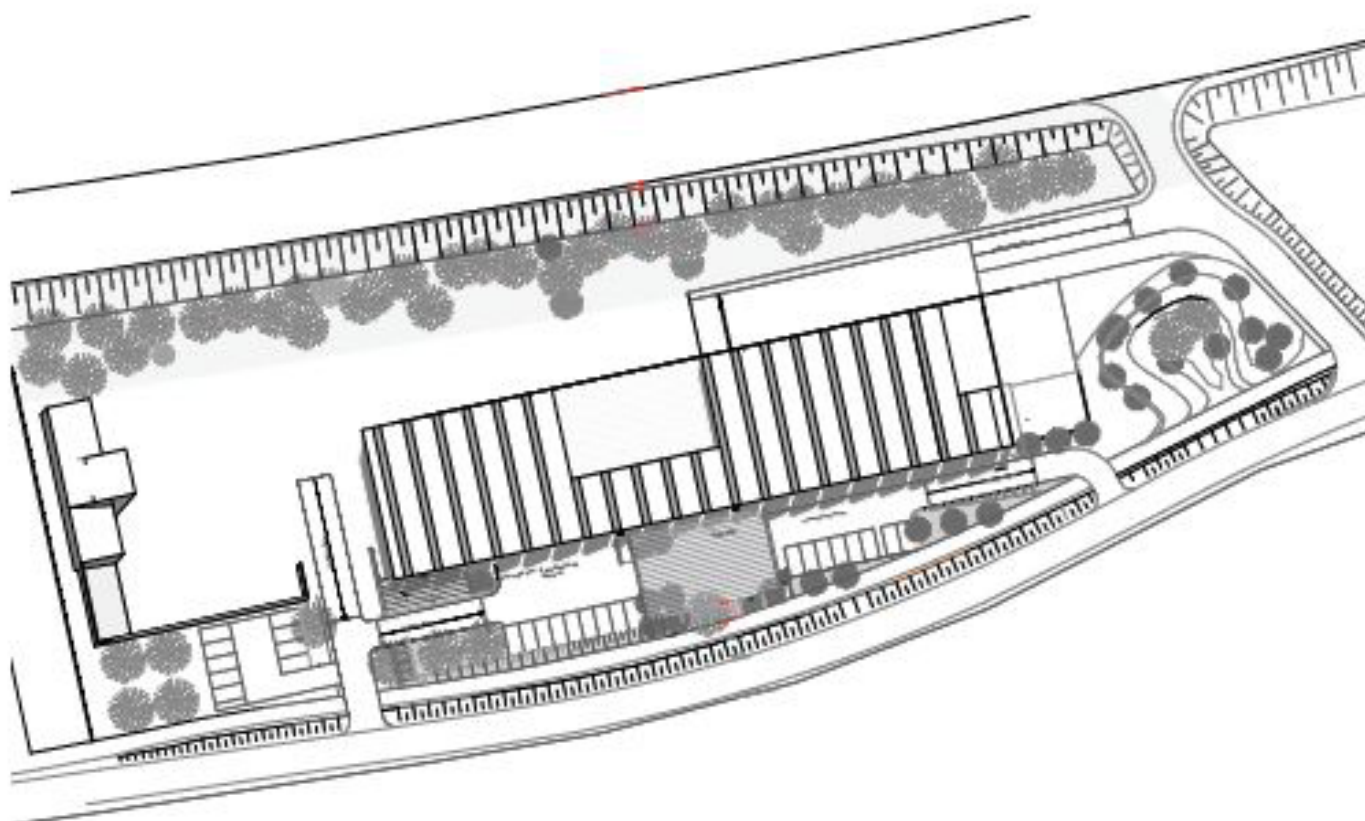

ABZ-Architekten

M. S. Banakar
Josef-Kraus-Str. 34
76227 Karlsruhe

Planungsbüro für Landschaftsarchitektur

Hubert Haller
Lyonel-Feininger-Weg 5
76227 Karlsruhe

Offener einphasiger Realisierungswettbewerb
„Neubau eines Feuerwehrgerätehauses und eines Bauhofes mit Außenanlagen“,
Gemeinde Eching