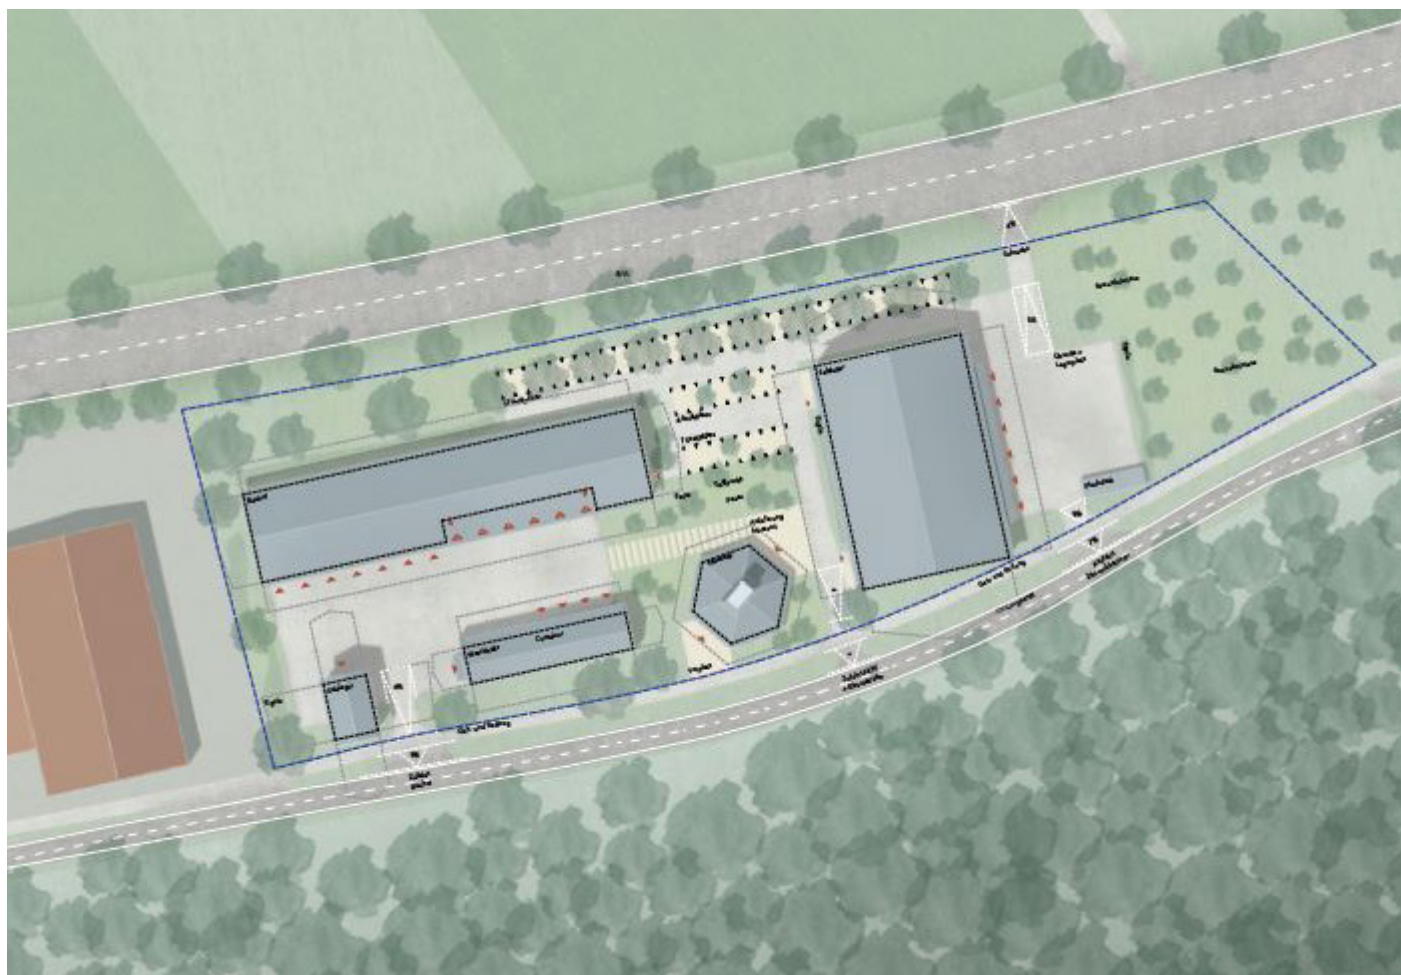

Offener einphasiger Realisierungswettbewerb
„Neubau eines Feuerwehrgerätehauses und eines Bauhofes mit Außenanlagen“,
Gemeinde Eching

2. Rundgang

271441

1014

Architekt / Landschaftsarchitekt

Architekturstudio VD

Valentin Giorgio Martin

Böheimstraße 1a

70178 Stuttgart

Daniel Steinhübl

Schreiberstraße 33

70199 Stuttgart

Charlotte Schöffend Landschaftsarchitektin

Charlotte Schöffeld

Gutenbergstraße 94

70197 Stuttgart

Mitarbeit

Pauline Rohländer