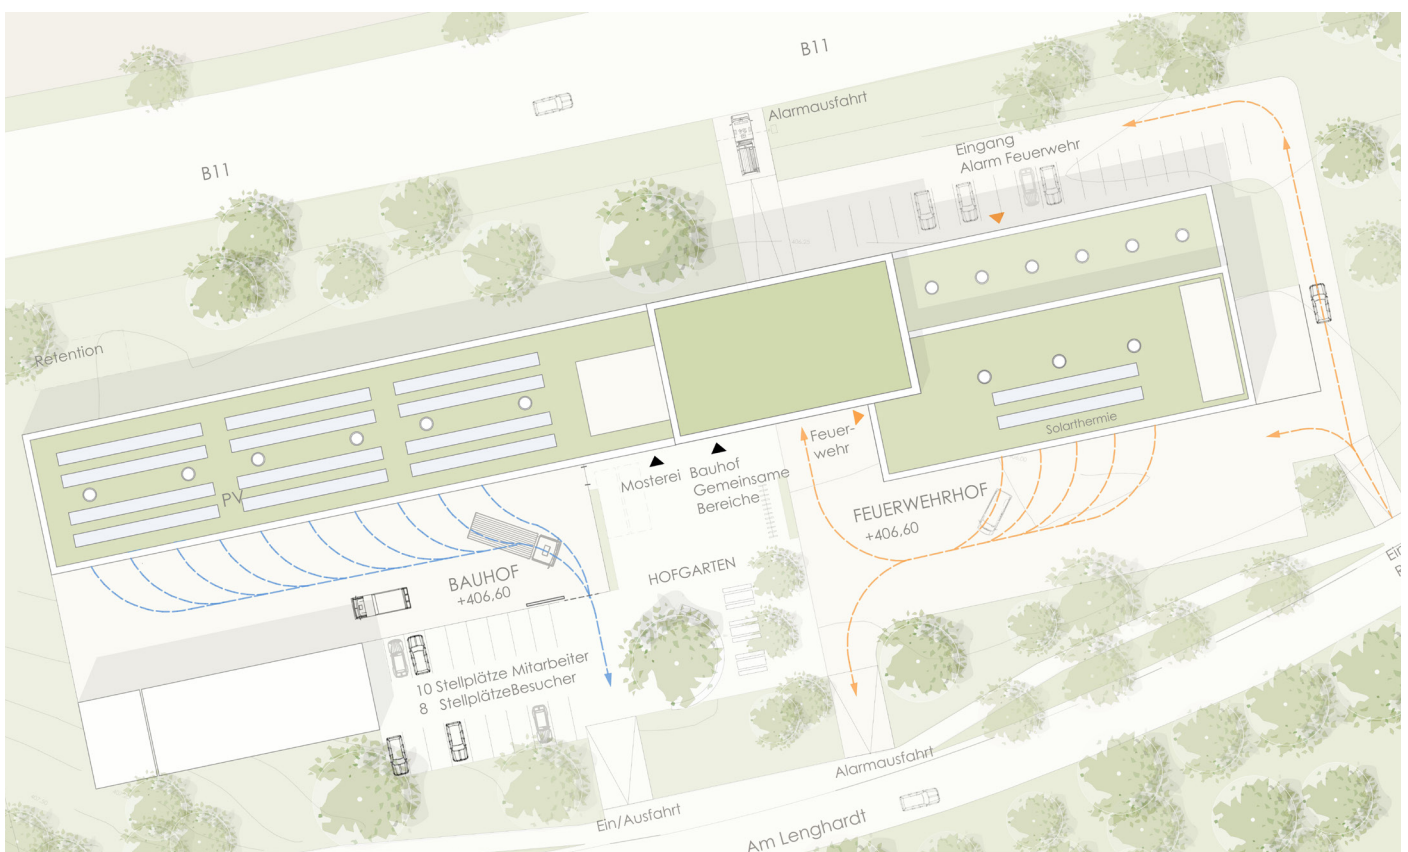

Offener einphasiger Realisierungswettbewerb
„Neubau eines Feuerwehrgerätehauses und eines Bauhofes mit Außenanlagen“,
Gemeinde Eching

2. Rundgang

204411

1085

Architekt / Landschaftsarchitekt
arch22 bogenrieder crumbach kugel
Andrea Crumbach
Lindenspürstraße 32
70176 Stuttgart

Fachplaner
str.ucture GmbH
Prof. Dr. Alexander Michalski
Lindenspürstraße 32
70176 Stuttgart

Frank Roser Landschaftsarchitekten
Frank Roser
Herzog-Carl-Straße 2
73760 Ostfildern

Mitarbeit
Anna Cyrille