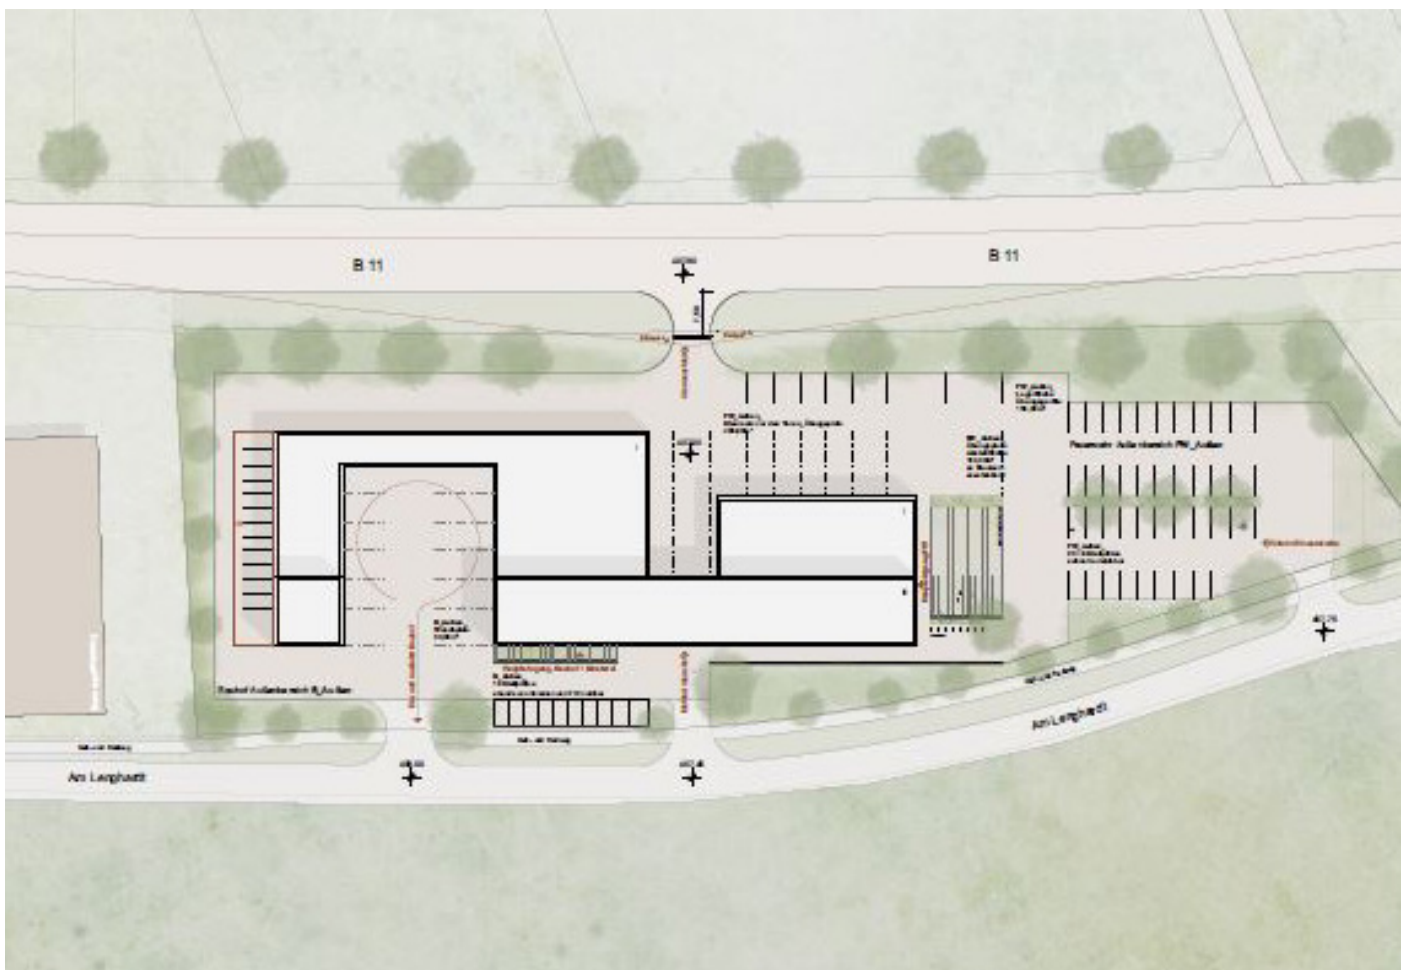

Bernd Gildehaus

Scherfgasse 1

99423 Weimar

Planungsbüro Rau Landschaftsarchitektur

Georg Rau

Schillerstr. 9a

99423 Weimar

Offener einphasiger Realisierungswettbewerb
„Neubau eines Feuerwehrgerätehauses und eines Bauhofes mit Außenanlagen“,
Gemeinde Eching