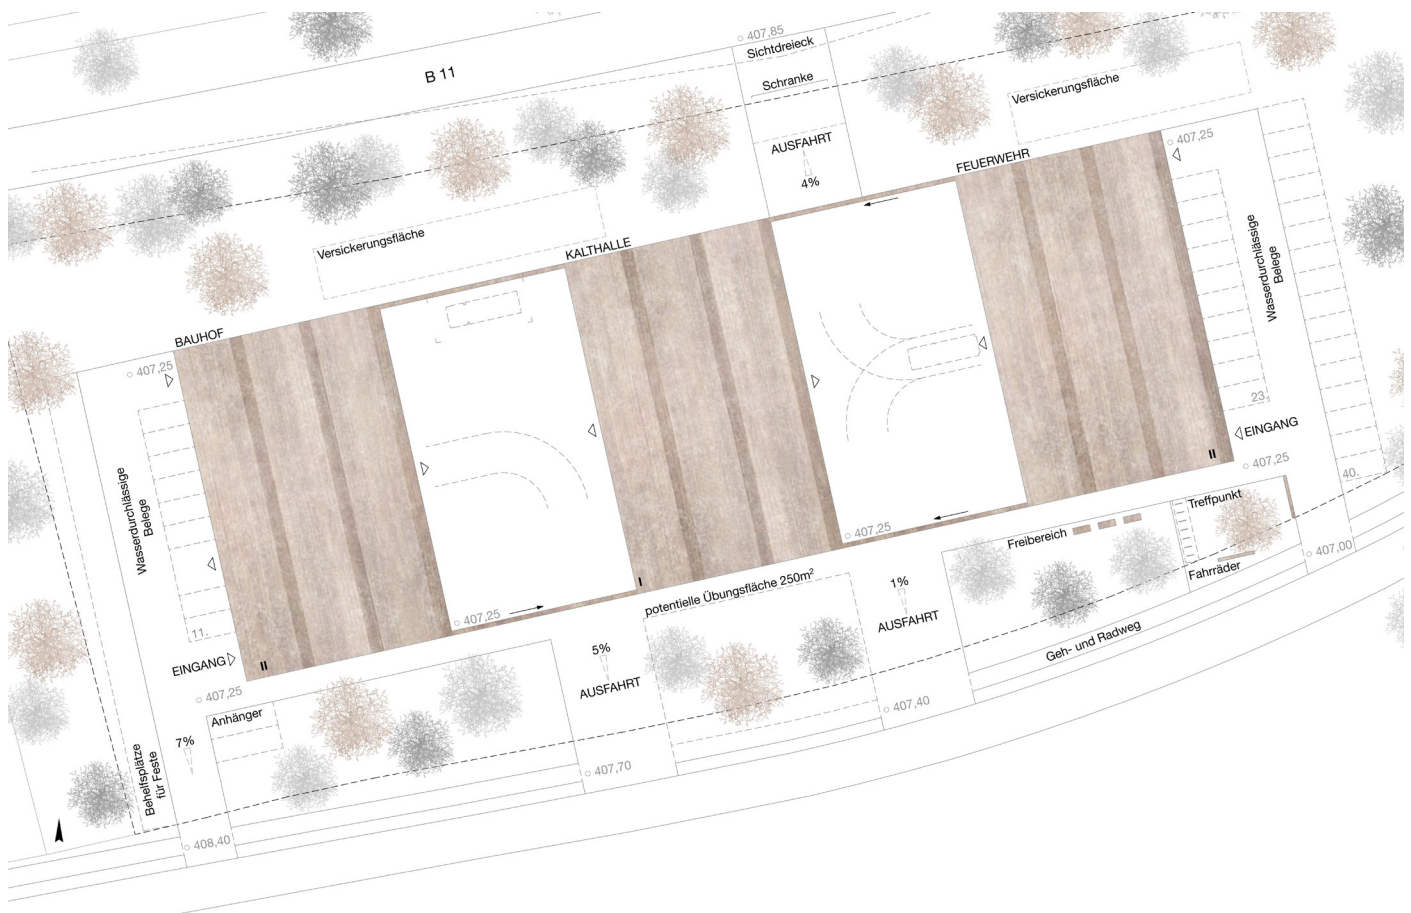

3. Rundgang

401208

1003

Architekt / Landschaftsarchitekt

Renger Architektur

Ulrich Renger

Maronstraße 2

81373 München

Büttner + Klaus Landschaftsarchitekten

Sonja Klaus

Eschenstraße 9

84184 Untergolding