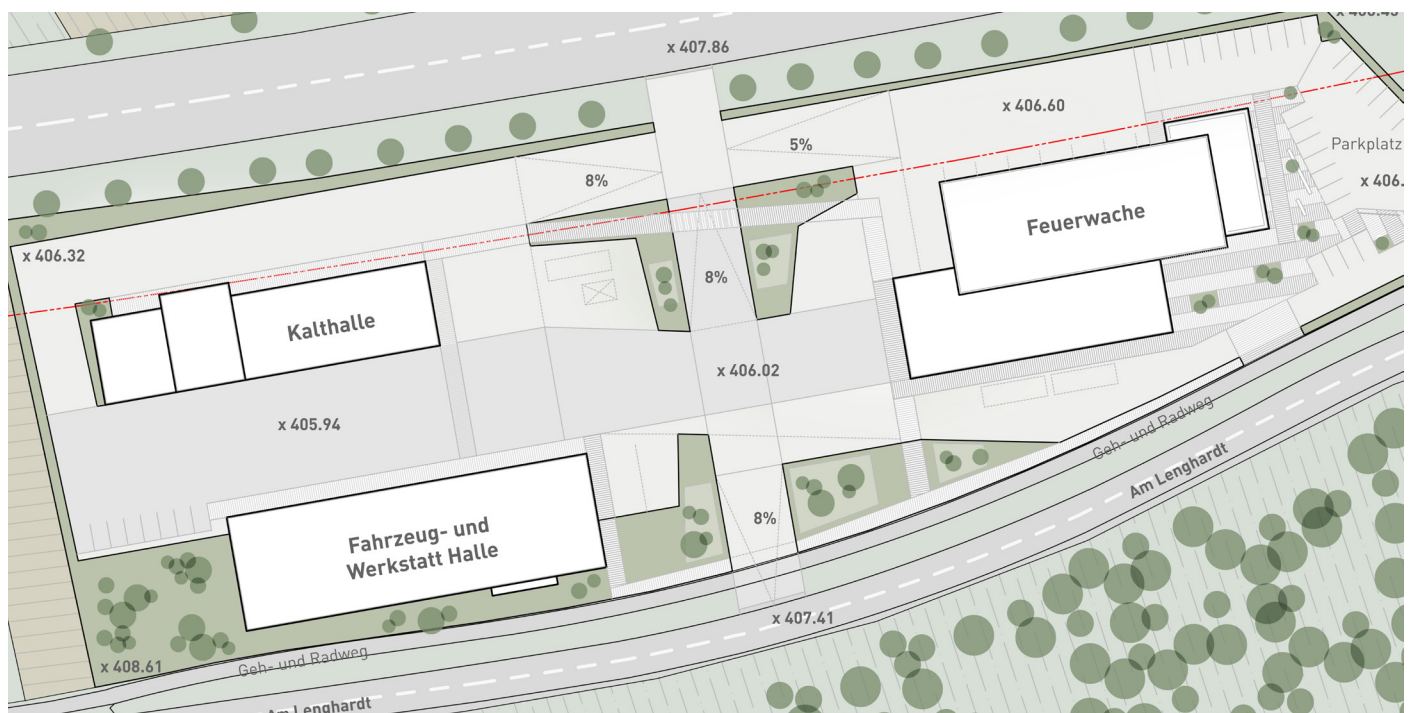

Offener einphasiger Realisierungswettbewerb
„Neubau eines Feuerwehrgerätehauses und eines Bauhofes mit Außenanlagen“,
Gemeinde Eching

1. Rundgang

714317

1018

Architekt / Landschaftsarchitekt

Gottlieb Paludan Architects

Thomas Bonde-Hansen

Orientkaj 4

2150 Nordhavn

Copenhagen

Mitarbeit

Jesper Ravn

Niels Guéneç

Anders Svinklov

Mikkel Vadstrup Schmidt