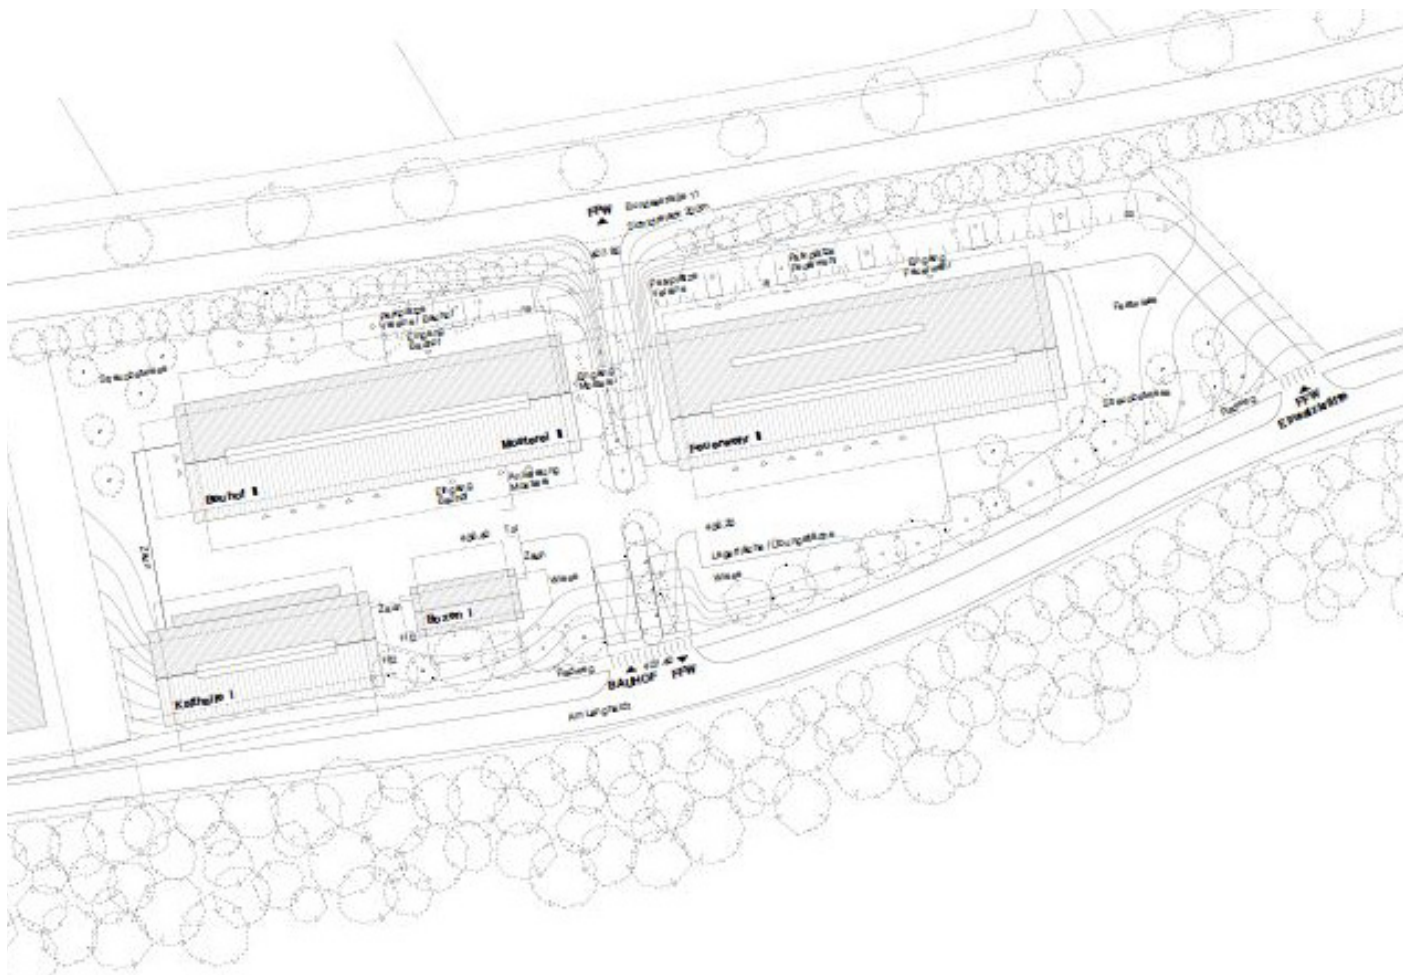

Max-Emanuel Mantel

Valleystraße 23

81371 München

die-grille selbstständige Landschaftsarchitekten

Harry Dobrzanski

Marliese Höfer

Eichthalstraße 11

82377 Penzberg